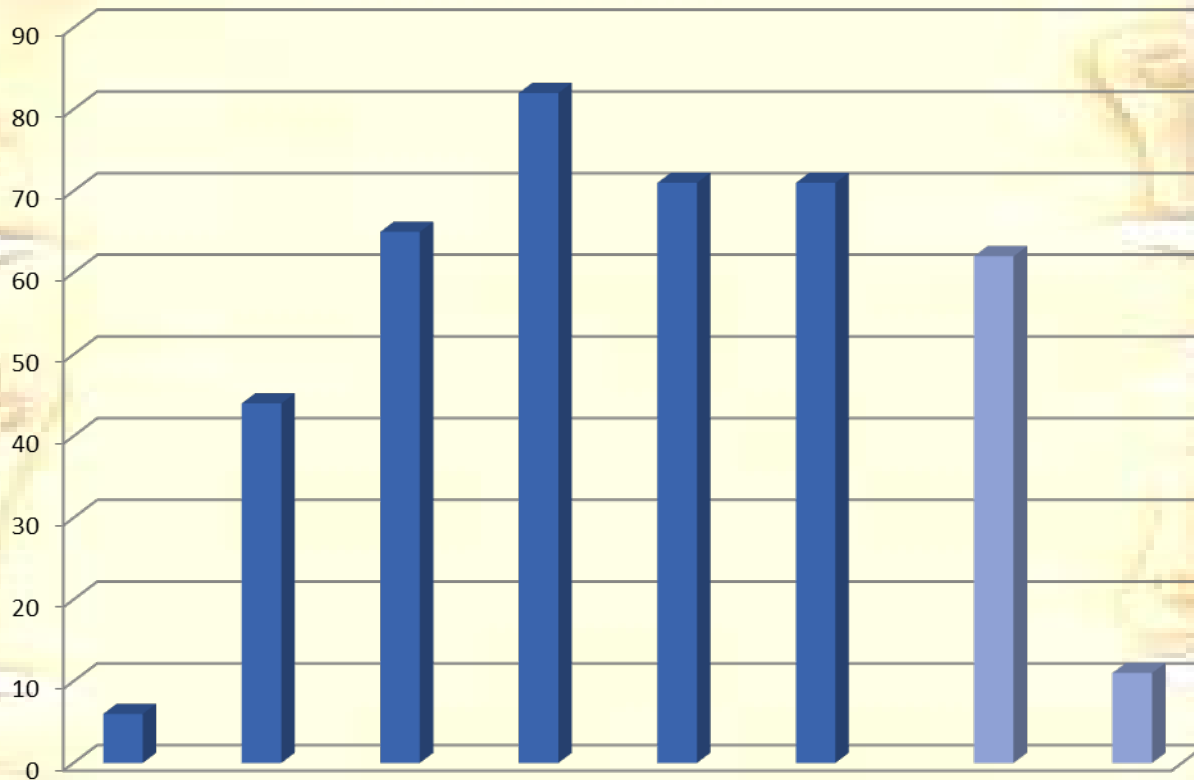

Proba E d) Anatomie și fiziologie umană, genetică și ecologie umană

80,48%