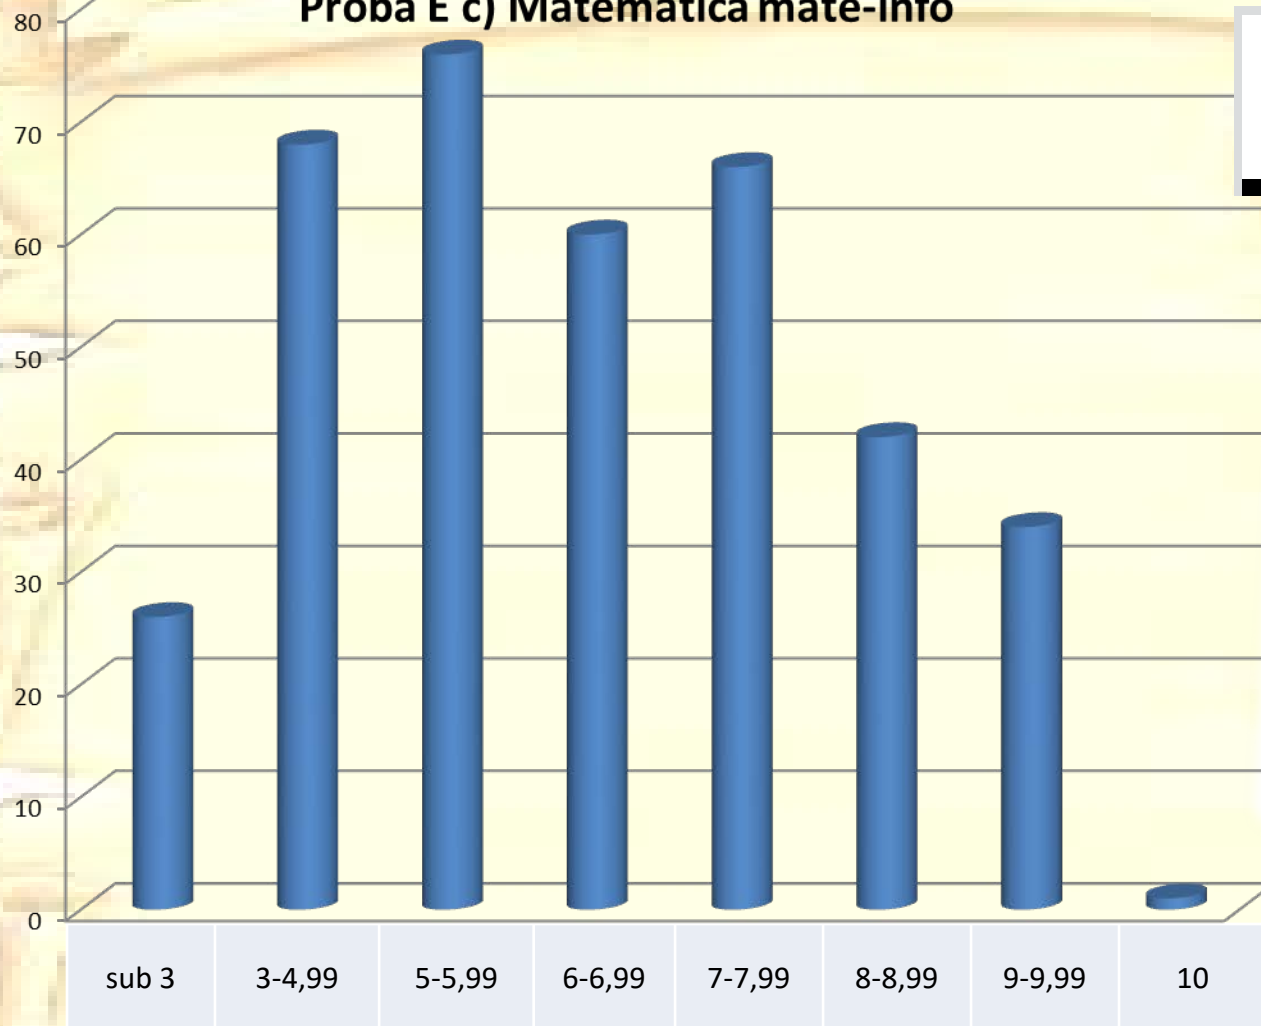

5-5,99

6-6,99

7-7,99

8-8,99

9-9,99

10

Proba E c) Matematică mate-info

66,91%