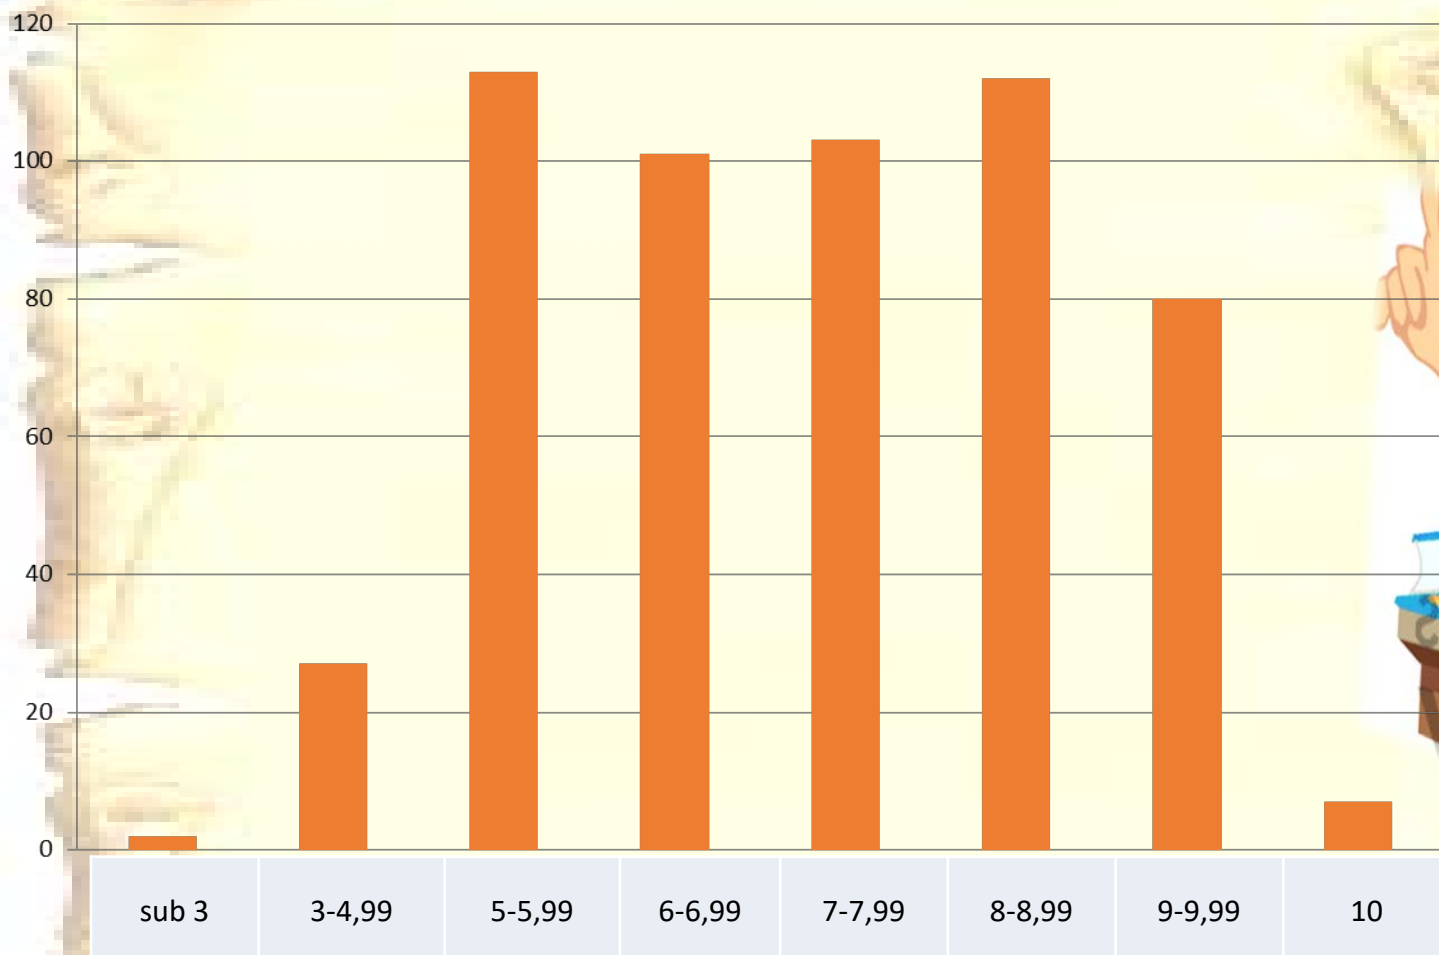

PROBA DE EXAMEN	sub 3	3-4,99	5-5,99	6-6,99	7-7,99	8-8,99	9-9,99	10	Procent de promovabilitate
Proba E a) Limba și literatura română - uman	2	27	113	101	103	112	80	7	91.84%
Proba E a) Limba și literatura română - real	23	227	332	273	203	224	164	2	71.72%
Proba E b) Limba și literatura maternă	6	6	1	4	6	6	1	0	60,42
Proba E c) Matematică mate-info	26	68	76	60	66	42	34	1	66,91%
Proba E c) Matematică mate-st.-nat	28	58	79	62	78	68	43	9	69.10%
Proba E c) Matematică mate-tehologic	138	109	86	62	58	38	10	0	37.02%
Proba E c) Matematică mate-pedagogic	1	0	0	1	2	8	14	2	96%
Proba E c)Istorie	4	133	137	123	73	90	79	21	79.68%
Proba E d) Anatomie și fiziologie umană, genetică și ecologie umană	6	44	65	82	71	71	62	11	80,48%
Proba E d) Biologie	75	59	23	15	10	12	2	0	28.25%
Proba E d) Chimie anorganică	7	9	4	2	9	4	2	1	64,79%
Proba E d) Chimie organică	0	13	17	12	19	19	27	3	89.28%
Proba E d) Economie	1	2	6	6	2	5	9	5	81.5%
Proba E d) Filosofie	0	0	0	1	0	1	1	0	100%
Proba E d) Fizică-tehologic	7	5	3	2	1	1	1	0	23.83%
Proba E d) Fizică-teoretic	0	15	6	14	7	4	2	0	75.04%
Proba E d) Geografie	20	75	116	121	147	127	87	1	88.25%
Proba E d) Informatică CC++	4	16	17	27	38	37	21	1	88.38%
Proba E d) Logică și argumentare	5	16	14	10	22	24	5	1	67.54%
Proba E d) Psihologie	0	12	14	17	12	5	2	0	83.71%
Proba E d) Sociologie	0	27	9	10	14	7	3	0	68.51%

Proba E a) Limba și literatura română - uman

91.84%