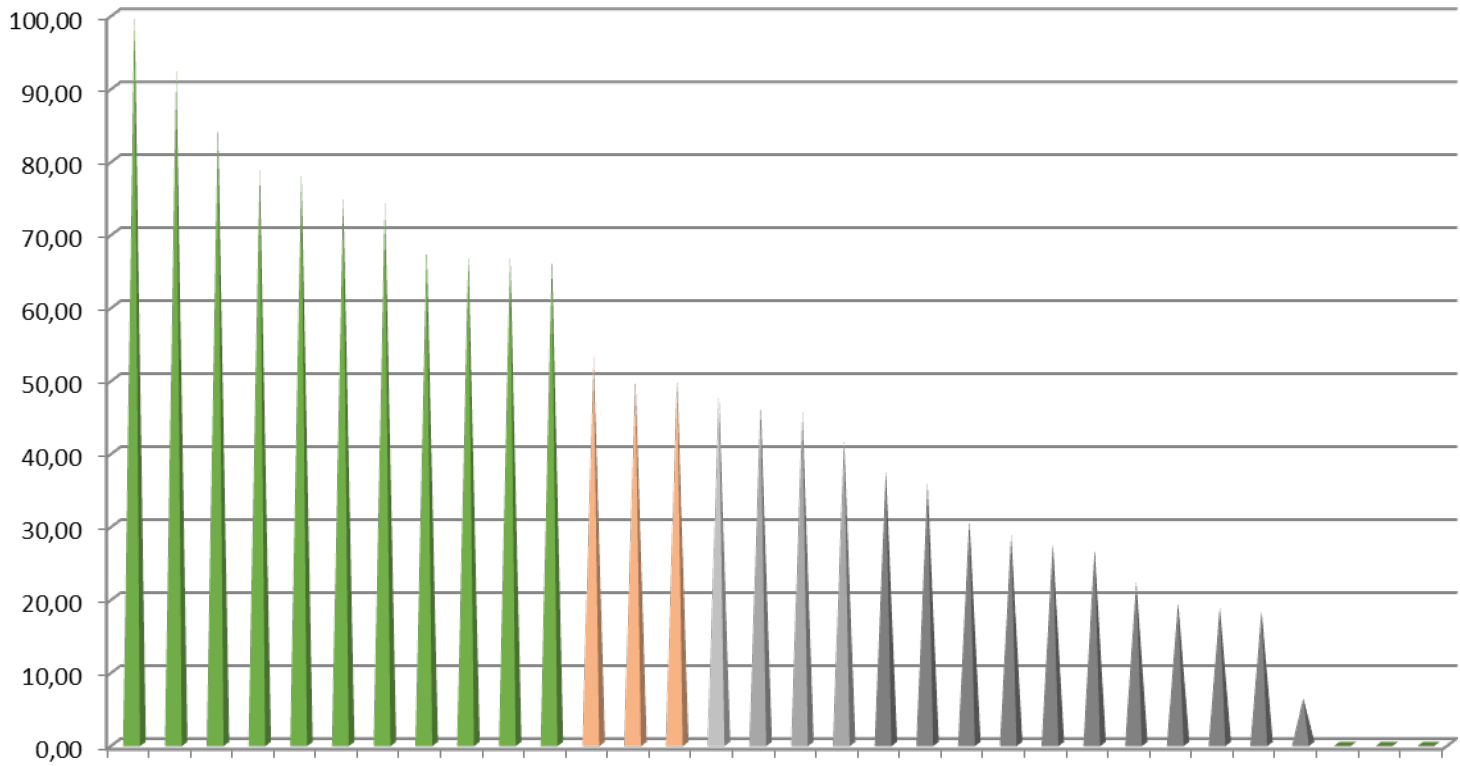

SEMINARUL TEOLOGIC ORTODOX "SFÂNTA ECATERINA" PRISLOP
COLEGIUL NAȚIONAL "REGINA MARIA" DEVA
COLEGIUL NAȚIONAL "DECEBAL" DEVA
COLEGIUL NAȚIONAL "MIHAI EMINESCU" PETROȘANI
LICEUL TEORETIC "AUREL VLAICU" DEVA
LICEUL TEORETIC "MIRCEA ELIADE" ORĂȘTIE
LICEUL NAȚIONAL "IANCU DE HUNEDOARA" HUNEDOARA
LICEUL TEORETIC "CARMEN SYLVA" PETROȘANI
LICEUL TEORETIC "AVRAM IANCU" URICANI
LICEUL TEORETIC "SILVIU DRAGOMIR" BRAD
LICEUL TEORETIC "I. C. BRĂȚIANU" ILIA
LICEUL TEORETIC "SIGISMUND TODUȚA" HAȚEG
COLEGIUL NAȚIONAL "TRAIAN LALESCU" DEVA
LICEUL TEORETIC "CONSTANTIN BRÂNCUȘI" PETRILA
LICEUL TEORETIC "HERMES" HUNEDOARA
LICEUL TEORETIC "ALEXANDRU HURMUZESCU" DEVA
LICEUL TEORETIC "EMANUIL MOȘIȘ" DEVA
LICEUL TEORETIC "OVID DENSUSIANU" DEVA
COLEGIUL NAȚIONAL "ANGHEL SALIGNY" CĂLAN
LICEUL TEORETIC "MATEI CORVIN" DEVA
LICEUL TEORETIC "MIHAI VITEAZU" SIMERIA
LICEUL TEORETIC "TEGLAS GABOR" DEVA
LICEUL TEORETIC "CONSTANTIN BURSAN" CRÎȘCIOR
LICEUL TEORETIC "NICOLAUS OLAHUS" HUNEDOARA
LICEUL TEORETIC "DIMITRIE LEONIDA" PETROȘANI