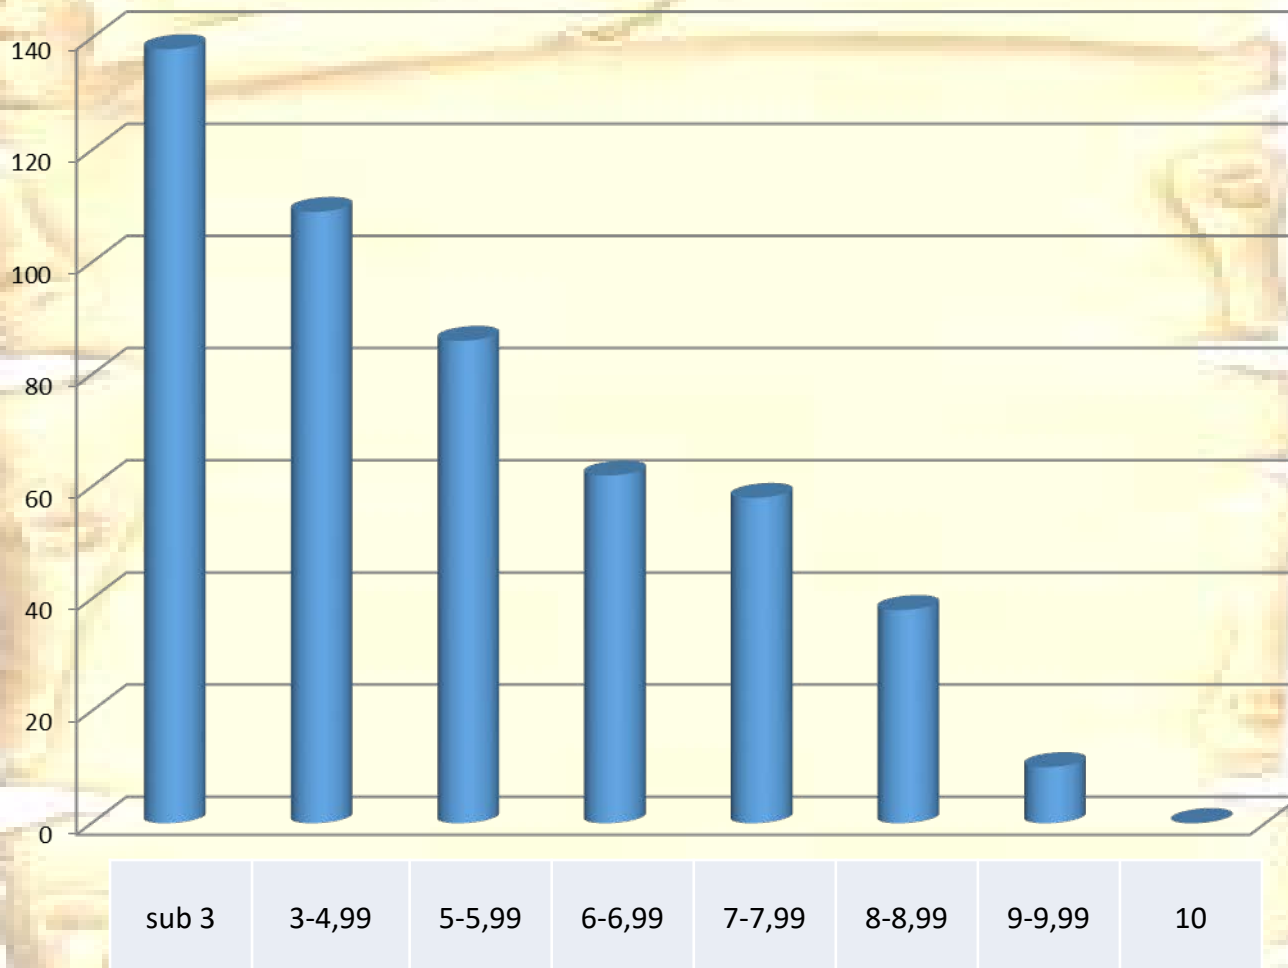

Proba E c) Matematică mate-tehnologic