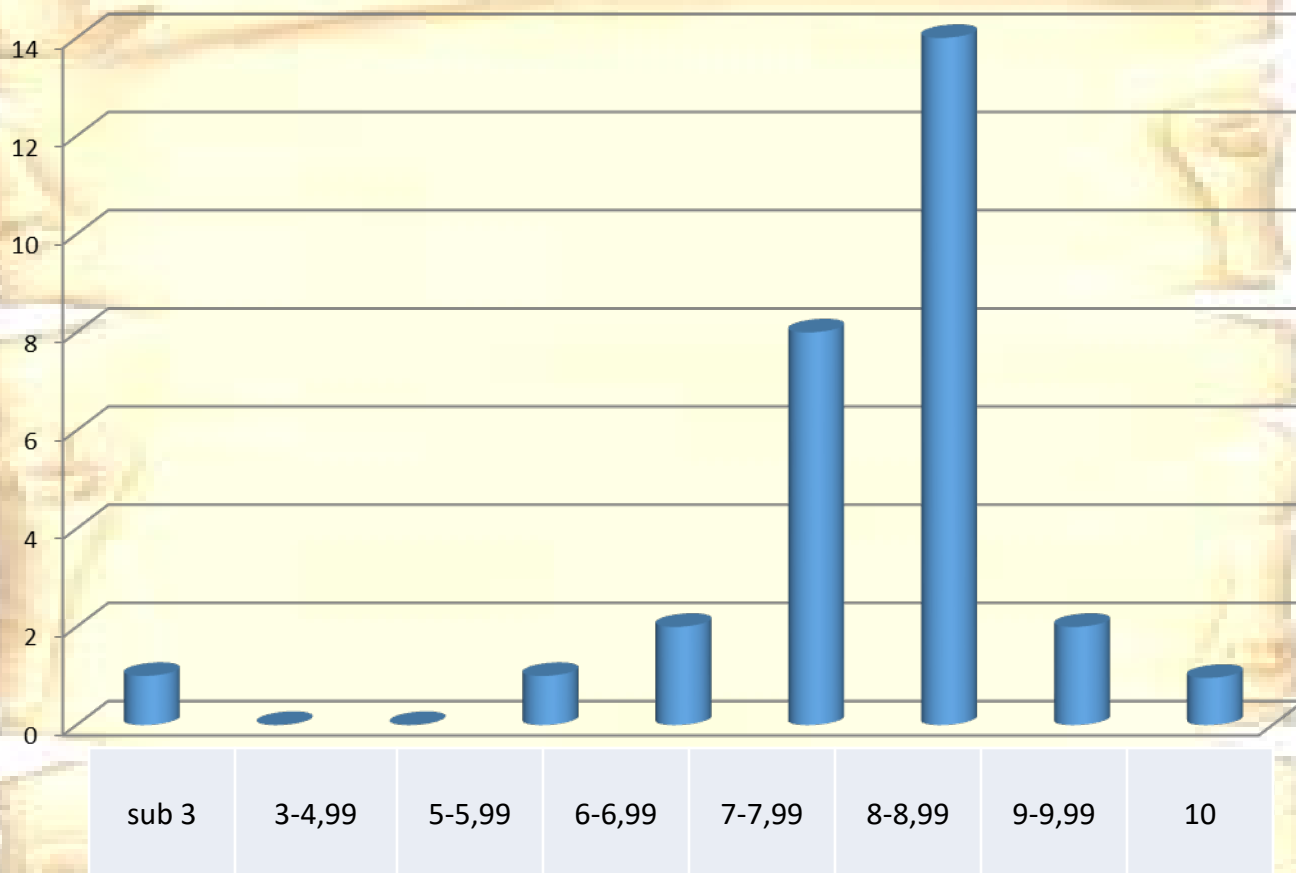

Proba E c) Matematică mate-st.-nat

69.10%

Proba E c) Matematică mate-tehnologic

37.02%

Proba E c) Matematică mate-pedagogic

96%

Proba E c)Istorie

79,68%