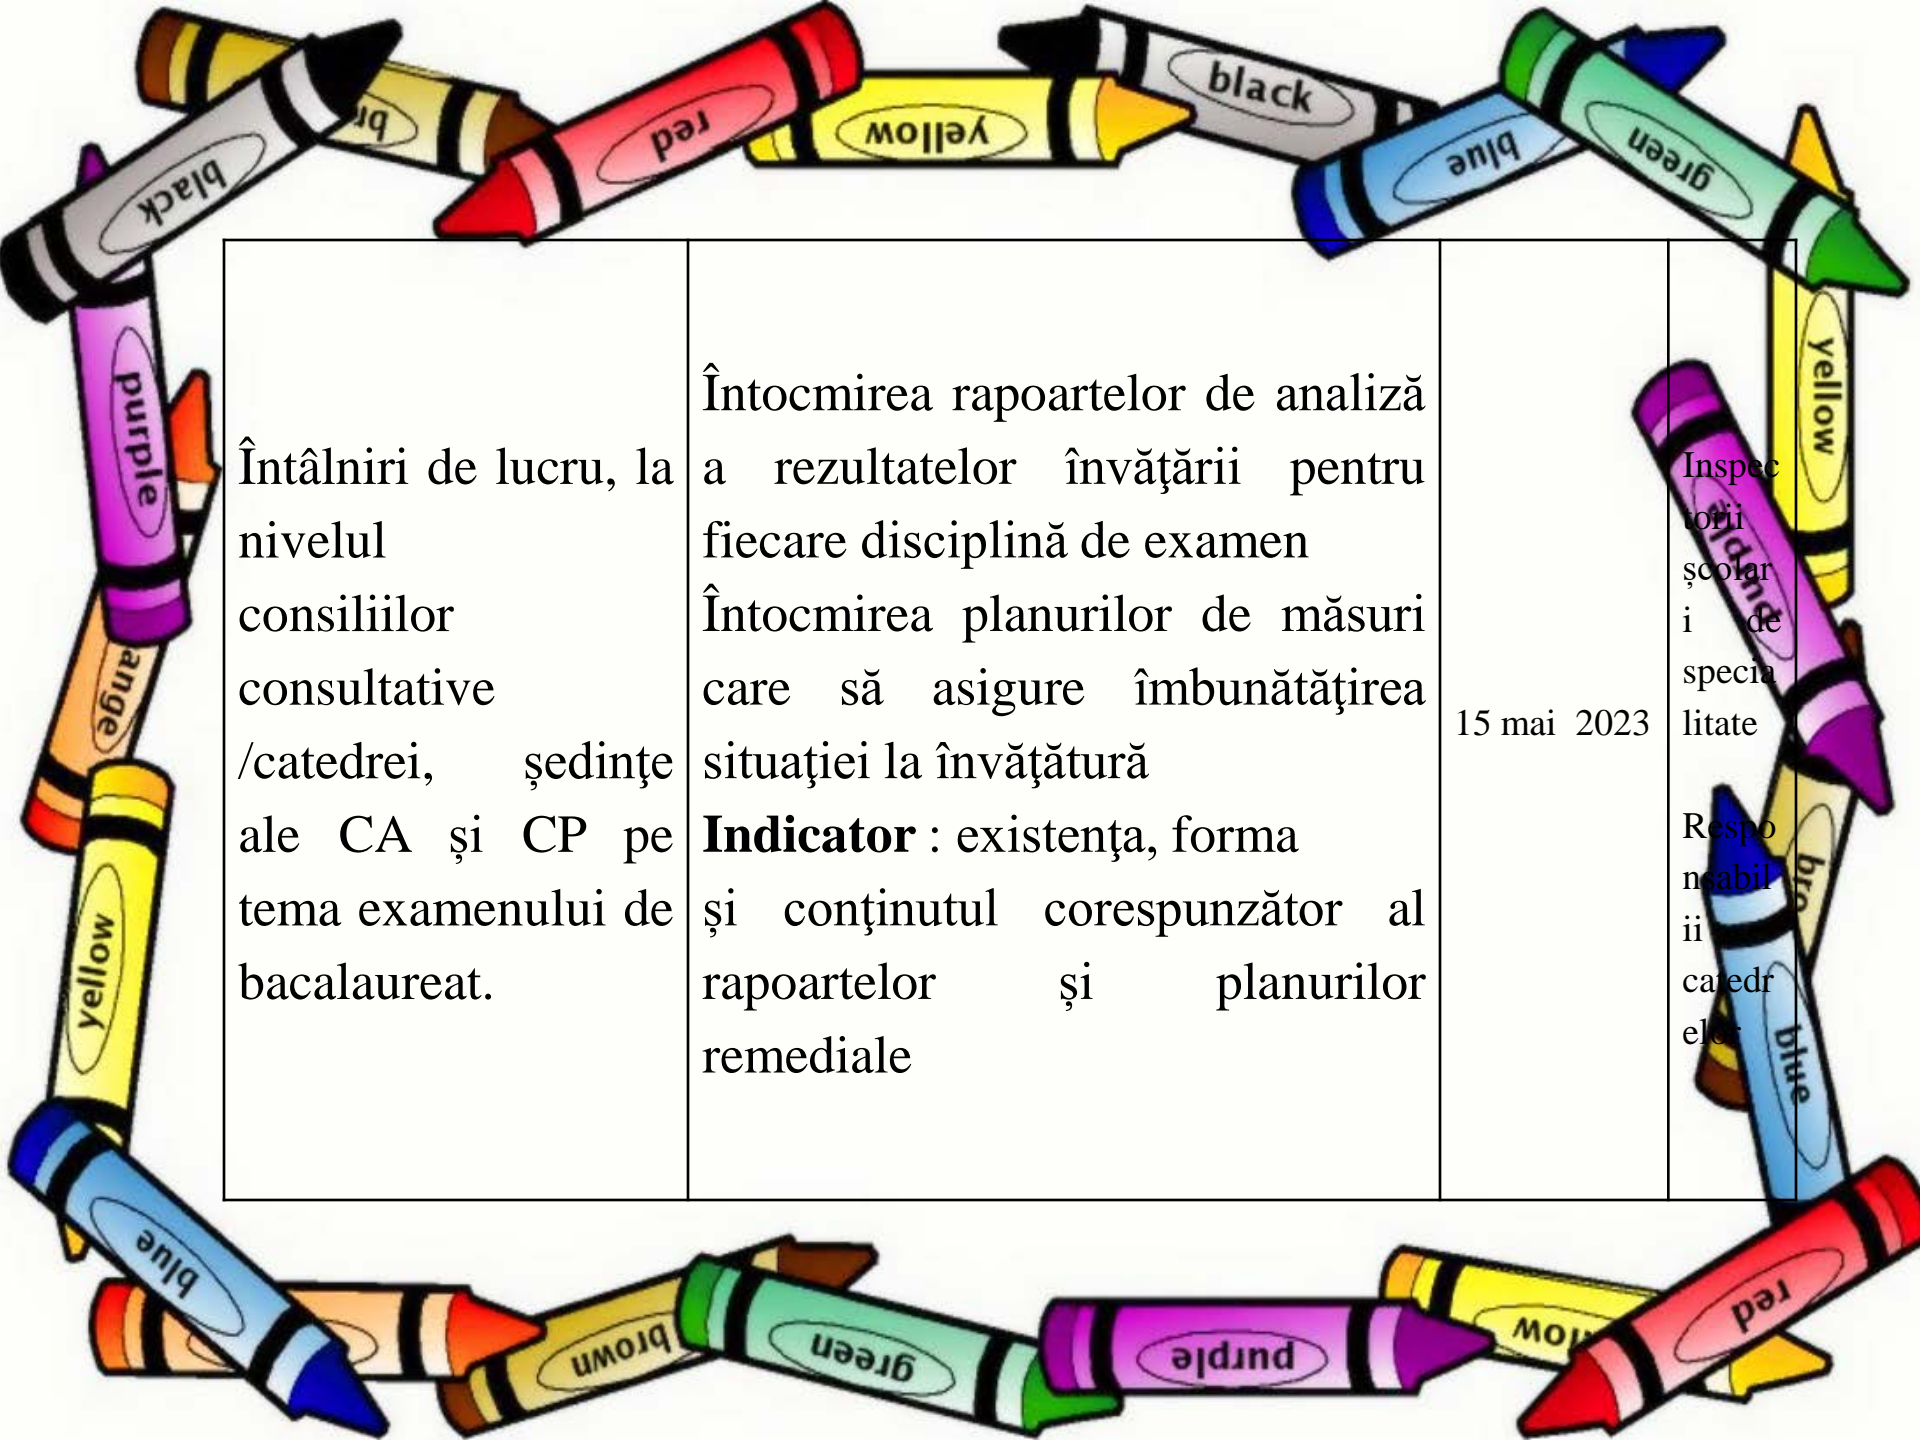

7-7,99

8-8,99

9-9,99

10

**PLANUL DE MĂSURI
AL
INSPECTORATULUI ȘCOLAR JUDEȚEAN
HUNEDOARA**

Abordarea evaluării ca parte integrantă a procesului de predare-învățare.

Inspecții de specialitate având ca obiectiv calitatea evaluării rezultatelor la învățatură (validitate, obiectivitate);

Asigurarea feedbackului de către profesori, conștientizarea, de către elevi, a nivelului propriilor competențe

Profesorul analizează împreună cu elevii lacunele înregistrate, se evidențiază punctele tari și punctele slabe ale fiecăruia, stabilindu-se sarcini personalizate de lucru, care se consemnează în documentele cadrelor didactice (fișe de progres) **Indicator:** Portofoliul elevilor