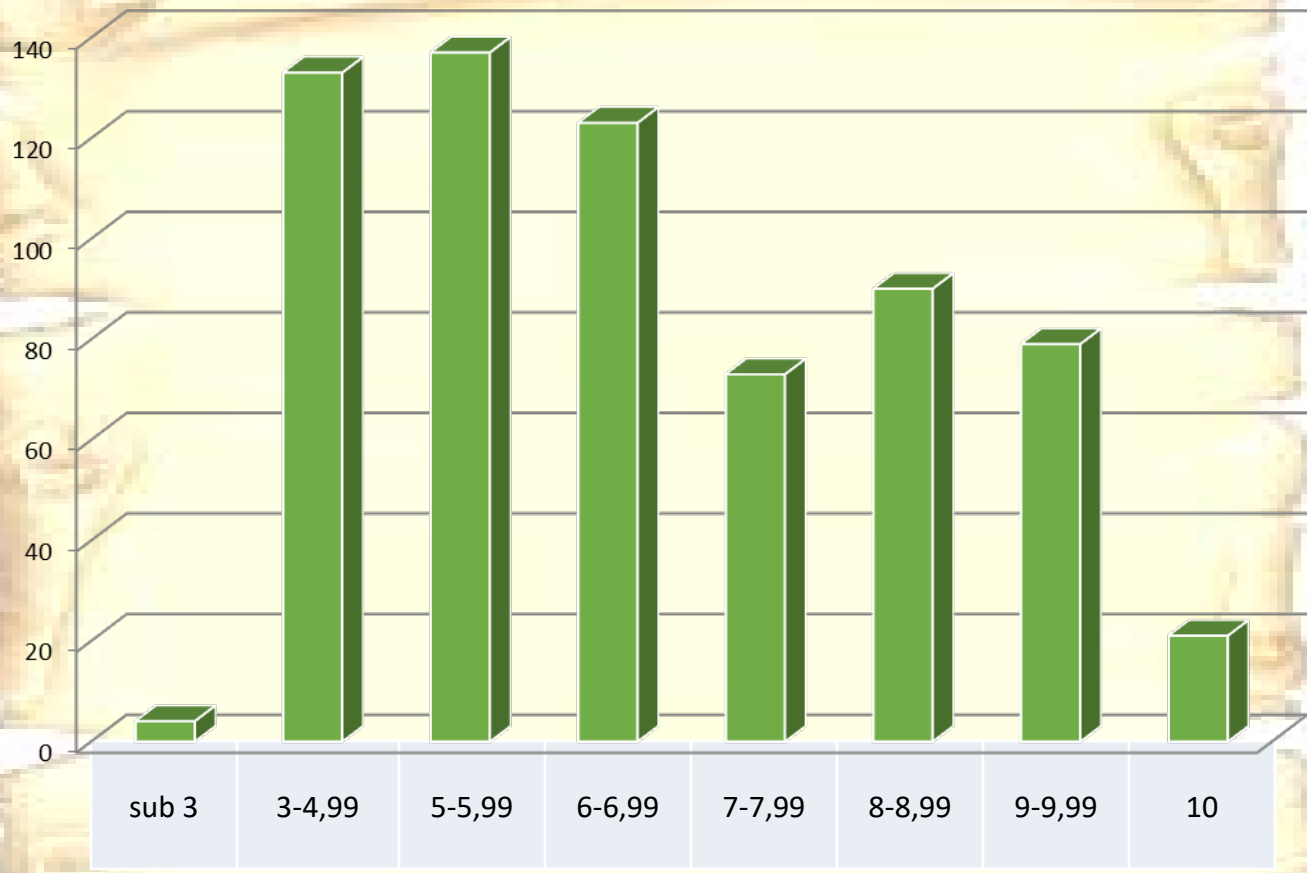

Proba E c) Matematică mate-st.-nat

69.10%

Proba E c) Matematică mate-tehnologic

37.02%

Proba E c) Matematică mate-pedagogic

96%

Proba E c)Istorie

79,68%