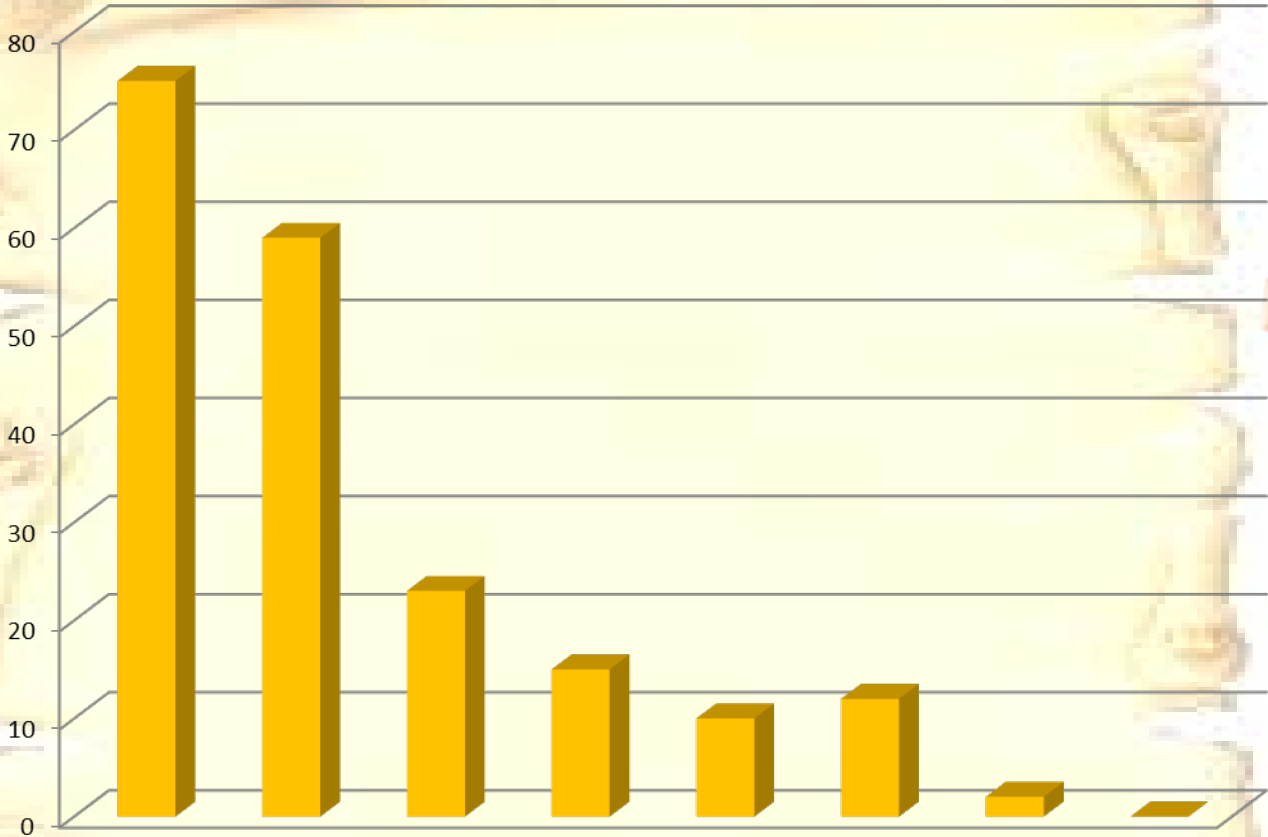

Proba E d) Biologie

28,25%