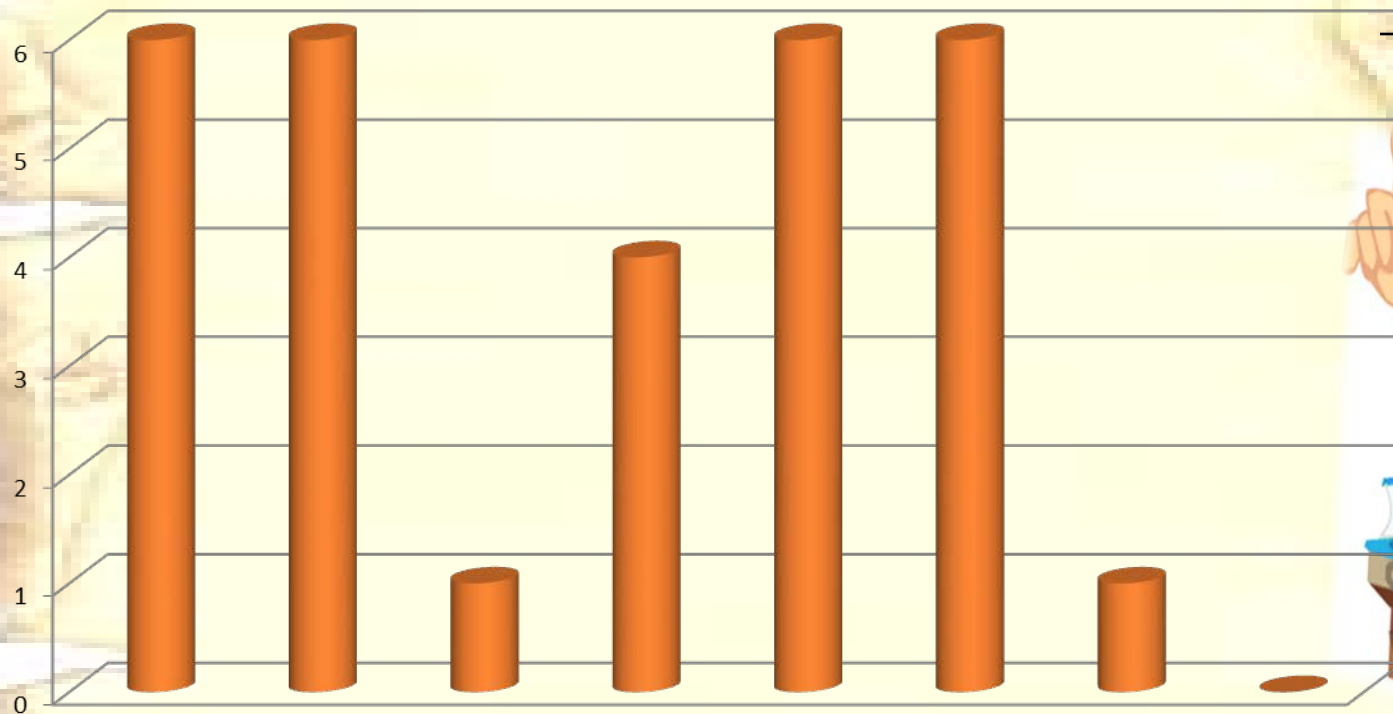

Proba E b) Limba și literatura maternă

60,42%