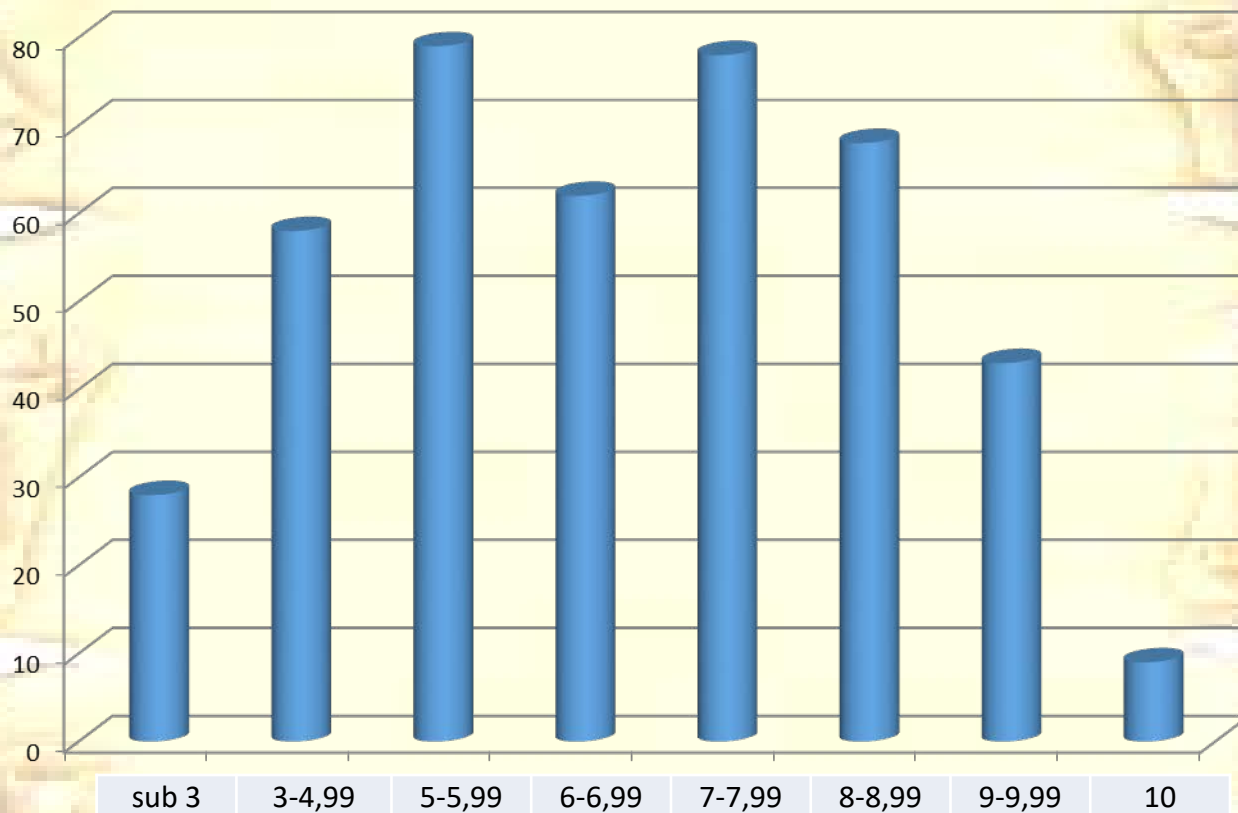

Proba E c) Matematică mate-st.-nat