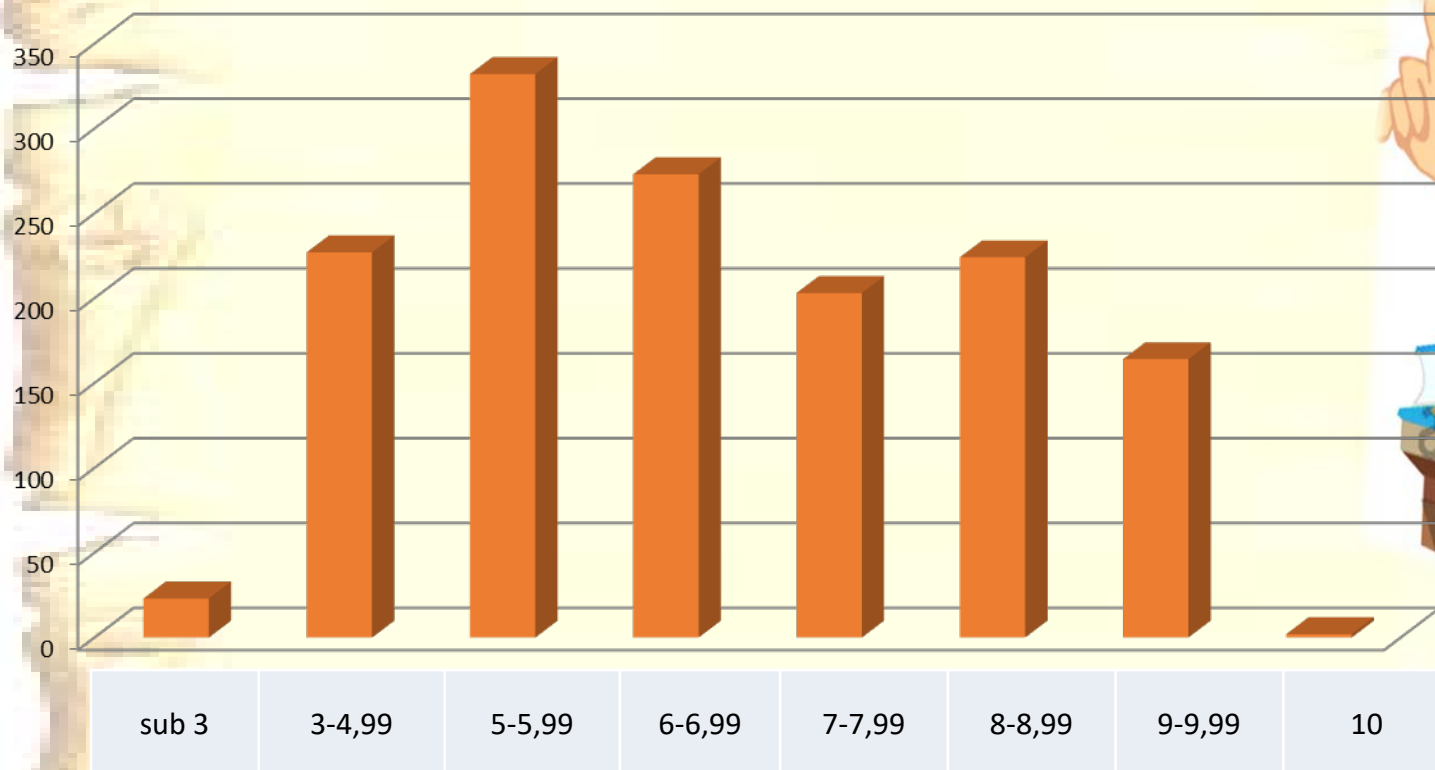

Proba E a) Limba și literatura română - real

71.72%