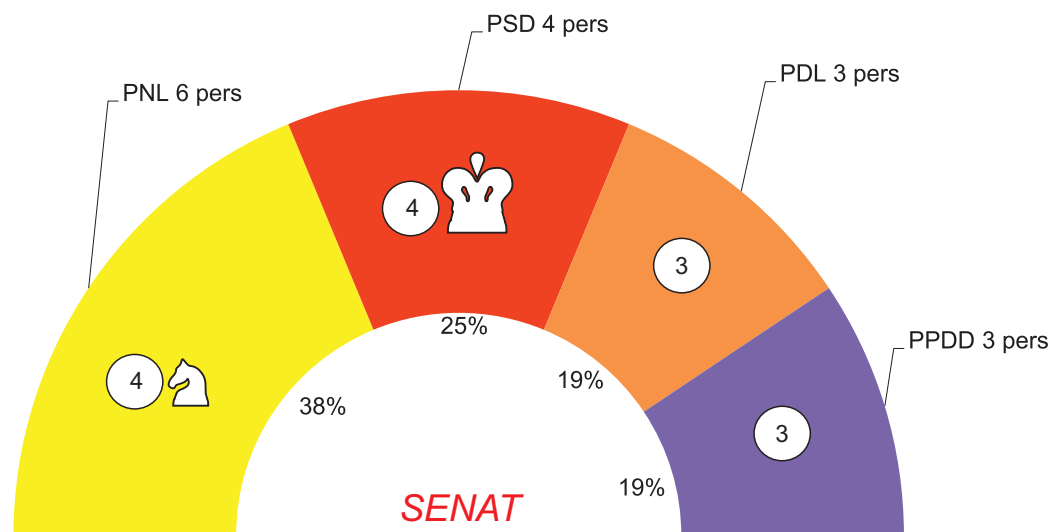

Distribuția funcțiilor în Parlament la nivel regional - VEST

Președinte comisie (Senat)

Vicepreședinte comisie (Senat)

Secretar comisie (Senat)

Membri comisie (Senat)

Președinte comisie (Camera Deputaților)

Vicepreședinte comisie (Camera Deputaților)

Secretar comisie (Camera Deputaților)

Membri comisie (Camera Deputaților)