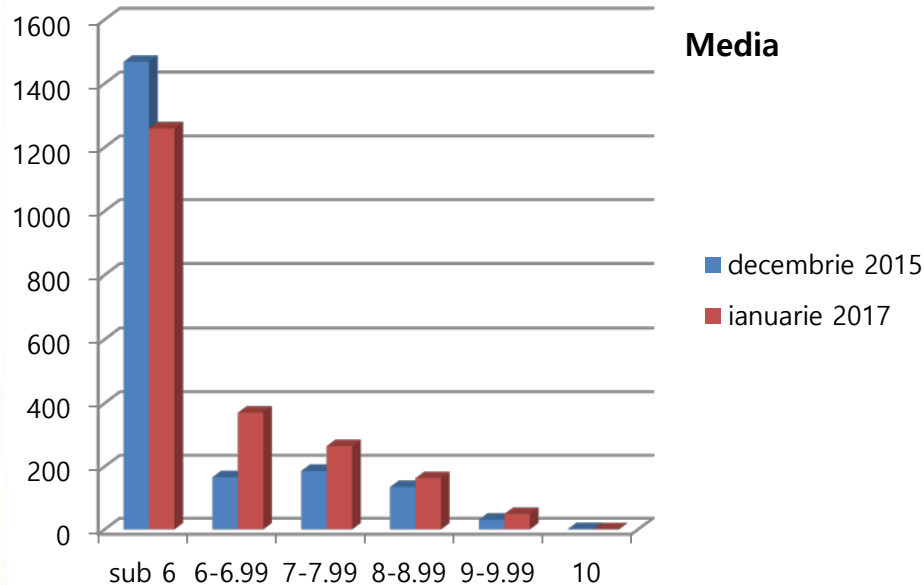

BACALAUREAT

STATISTICA REZULTATELOR

Medii	sub 6	6-6.99	7-7.99	8-8.99	9-9.99	10
decembrie 2015	1468	166	186	135	31	1
ianuarie 2017	1259	370	265	163	49	0