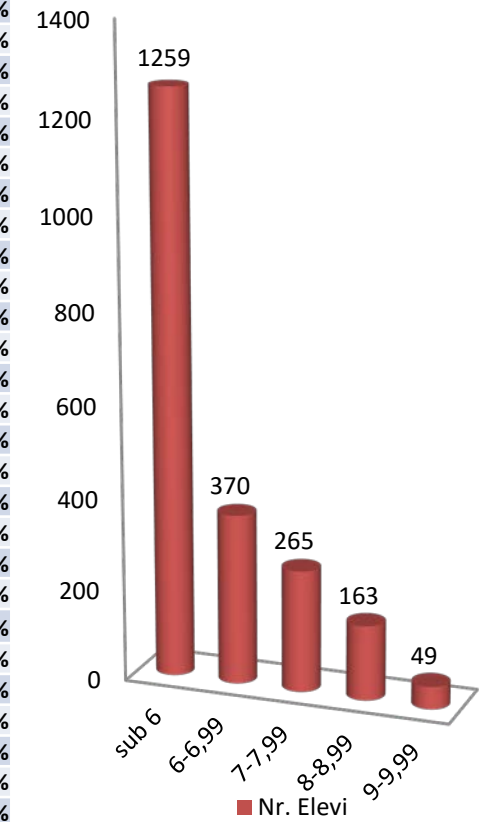

Nr. crt.	Denumirea unitatii de invatamant	Procent Ec
1	SEMINARUL TEOLOGIC ORTODOX "SFANTA ECATERINA" PRISLOP	93.33%
2	COLEGIUL NAȚIONAL "IANCU DE HUNEDOARA" HUNEDOARA	64.23%
3	COLEGIUL NATIONAL "MIHAI EMINESCU" PETROSANI	63.43%
4	COLEGIUL NATIONAL DECEBAL	62.67%
5	LICEUL TEORETIC "MIRCEA ELIADE" LUPENI	60.83%
6	COLEGIUL NAȚIONAL "A. IANCU" BRAD	59.46%
7	COLEGIUL NATIONAL PEDAGOGIC "REGINA MARIA" DEVA	56.07%
8	LICEUL TEORETIC "SILVIU DRAGOMIR" ILIA	55.26%
9	COLEGIUL NAȚIONAL "AUREL VLAICU" ORASTIE	52.45%
10	COLEGIUL NAȚIONAL "I.C. BRATIANU" HATEG	43.75%
11	COLEGIUL NAȚIONAL DE INFORMATICA "TRAIAN LALESCU" HUNEDOARA	42.47%
12	LICEUL TEORETIC "TEGLAS GABOR " DEVA	27.27%
13	LICEUL TEORETIC GHELARI	25.00%
14	COLEGIUL TEHNIC "MIHAI VITEAZU" VULCAN	22.81%
15	COLEGIUL TEHNIC DE TRANSPORT FEROVIAI "ANGHEL SALIGNY" SIMERIA	22.50%
16	COLEGIUL NAȚIONAL SPORTIV "CETATE" DEVA	21.74%
17	COLEGIUL NAȚIONAL DE INFORMATICA "CARMEN SYLVA" PETROSANI	20.72%
18	LICEUL DE ARTE "SIGISMUND TODUȚĂ" DEVA	20.63%
19	COLEGIUL ECONOMIC "EMANUIL GOJDU" HUNEDOARA	20.00%
20	COLEGIUL ECONOMIC "HERMES" PETROSANI	16.50%
21	COLEGIUL TEHNIC "C. BRANCUSI" PETRILA	15.94%
22	LICEUL TEHNOLOGIC "RETEZAT" URICANI	13.64%
23	COLEGIUL TEHNIC AGR."AL. BORZA" GEOAGIU	12.50%
24	COLEGIUL TEHNIC "MATEI CORVIN" HUNEDOARA	10.00%
25	LICEUL TEHNOLOGIC "CONSTANTIN BURSAN" HUNEDOARA	10.00%
26	LICEUL TEHNOLOGIC LUPENI	6.67%
27	COLEGIUL TEHNIC "TRANSILVANIA" DEVA	6.45%
28	LICEUL TEHNOLOGIC "O.DENSUSIANU" CALAN	3.70%
29	LICEUL TEHNOLOGIC "GRIGORE MOISIL" DEVA	2.33%
30	COLEGIUL TEHNIC "DIMITRIE LEONIDA" PETROSANI	0.00%
31	COLEGIUL TEHNIC ENERGETIC "DRAGOMIR HURMUZESCU" DEVA	0.00%
32	LICEUL TEHNOLOGIC "CRISAN" CRISCIOR	0.00%
33	LICEUL TEHNOLOGIC "NICOLAUS OLAHUS" ORASTIE	0.00%
	TOTAL	40.20%