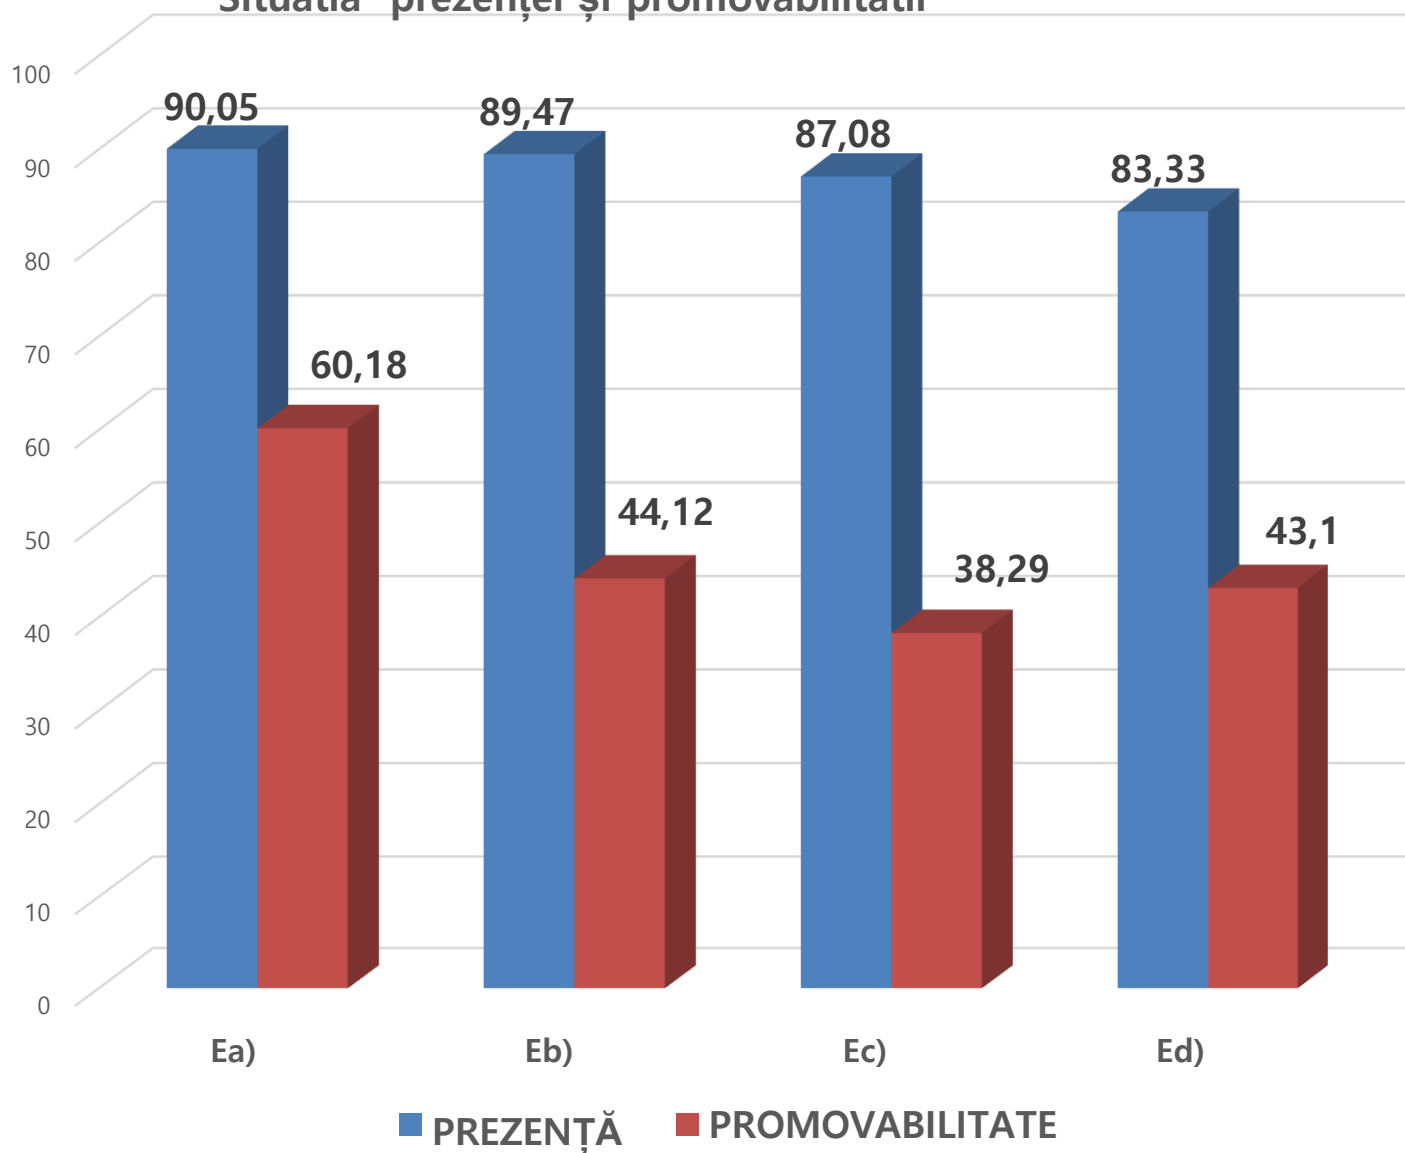

Situatia prezenței și promovabilitatii

**P
R
O
B
A

Ea)**

	ÎNSCRIȘI	PREZENTI	ABSENT	ELIMINAT	% PROMOVABILITATE
LICEUL TEORETIC "TRAIAN LALESCU" HUNEDOARA	83	76	7		92.11
COLEGIUL NAȚIONAL "A. IANCU" BRAD	144	136	8	1	90.44
LICEUL TEORETIC "MIRCEA ELIADE" LUPENI	116	113	3		84.96
LICEUL TEORETIC "AUREL VLAICU" ORASTIE	136	133	3		77.44
COLEGIUL NAȚIONAL DE INFORMATICA "CARMEN SYLVA" PETROSANI	130	128	2		76.56
LICEUL DE ARTE "SIGISMUND TODUȚĂ" DEVA	87	84	3		75.00
COLEGIUL NAȚIONAL "I.C. BRATIANU" HATEG	195	193	2		70.98
LICEUL TEHNOLOGIC "MIHAI VITEAZU" VULCAN	133	119	14		59.66
LICEUL TEHNOLOGIC "CONSTANTIN BURSAN" HUNEDOARA	27	23	4		56.52
COLEGIUL TEHNIC DE TRANSPORT FERROVIAR "ANGHEL SALIGNY" SIMERIA	53	47	6		55.32
LICEUL TEORETIC "SILVIU DRAGOMIR" ILIA	45	33	12		51.52
COLEGIUL ECONOMIC "EMANUIL GOJDU" HUNEDOARA	106	96	10		51.04
LICEUL TEORETIC "TEGLAS GABOR" DEVA	38	33	5		48.48
COLEGIUL TEHNIC "TRANSILVANIA" DEVA	93	90	3		47.78
COLEGIUL TEHNIC "DIMITRIE LEONIDA" PETROSANI	38	28	10		46.43
LICEUL TEHNOLOGIC "RETEZAT" URICANI	44	37	7		43.24
LICEUL TEHNOLOGIC "OVID DENSUSIANU" CĂLAN	38	14	24		42.86
COLEGIUL NAȚIONAL SPORTIV "CETATE" DEVA	71	59	12		40.68
COLEGIUL ECONOMIC "HERMES" PETROSANI	118	114	4		39.47
COLEGIUL TEHNIC AGR."AL. BORZA" GEOAGIU	43	34	9		38.24
COLEGIUL TEHNIC ENERGETIC "DRAGOMIR HURMUZESCU" DEVA	33	25	8		36.00
COLEGIUL TEHNIC "MATEI CORVIN" HUNEDOARA	49	40	9		35.00
COLEGIUL TEHNIC "C. BRANCUSI" PETRILA	114	103	11	1	34.95
LICEUL TEHNOLOGIC "GRIGORE MOISIL" DEVA	53	41	12		29.27
LICEUL TEORETIC GHELARI	6	4	2		25.00
LICEUL TEHNOLOGIC „NICOLAUS OLAHUS,, ORASTIE	25	19	6		21.05
LICEUL TEHNOLOGIC LUPENI	22	16	6		12.50
LICEUL TEHNOLOGIC "CRISAN" CRISCIOR	39	28	11		10.71