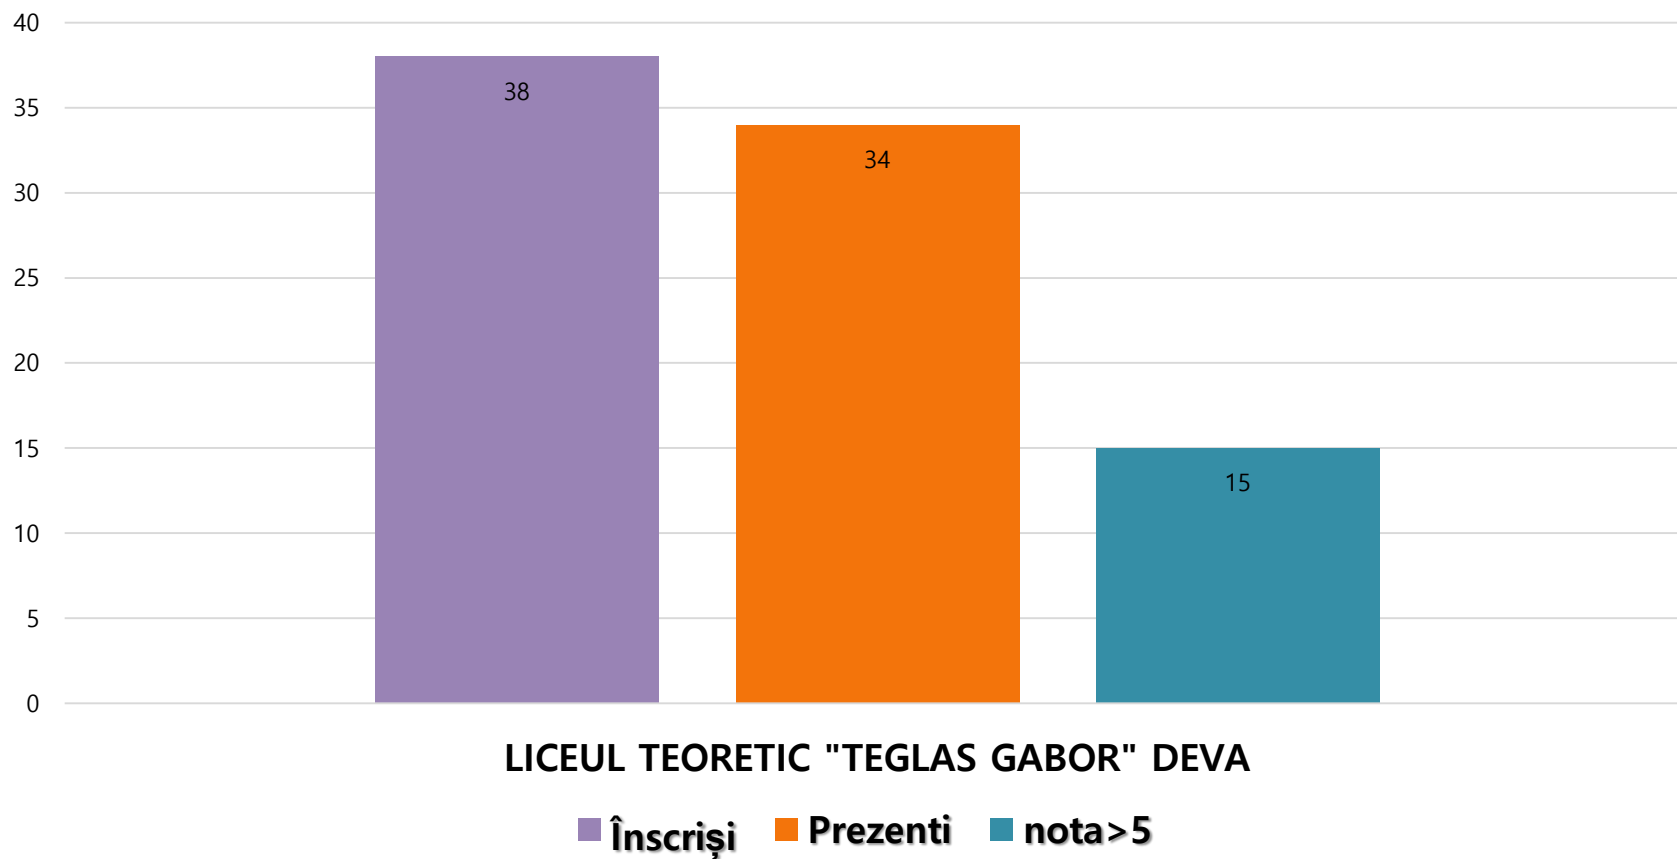

Simularea județeană a examenului de BACALAUREAT

Promovabilitate proba Ea)

Simularea județeană a examenului de BACALAUREAT

Statistica proba Eb)

P
R
O
B
A

Ec)

UNITATEA DE ÎNVATAMANT	ÎNSCRIȘI	PREZENTI	ABSENT	% PROMOVIABILITATE
LICEUL TEORETIC "TRAIAN LALESCU" HUNEDOARA	144	134	10	53.73
COLEGIUL NAȚIONAL "A. IANCU" BRAD	195	190	5	51.05
LICEUL TEORETIC "MIRCEA ELIADE" LUPENI	130	126	4	50.79
LICEUL TEORETIC "AUREL VLAICU" ORASTIE	136	134	2	50.00
COLEGIUL NAȚIONAL DE INFORMATICA "CARMEN SYLVA" PETROSANI	93	88	5	48.86
LICEUL DE ARTE "SIGISMUND TODUȚĂ" DEVA	53	41	12	48.78
COLEGIUL NAȚIONAL "I.C. BRATIANU" HATEG	44	37	7	48.65
LICEUL TEHNOLOGIC "MIHAI VITEAZU" VULCAN	83	80	3	46.25
LICEUL TEHNOLOGIC "CONSTANTIN BURSAN" HUNEDOARA	33	22	11	45.45
COLEGIUL TEHNIC DE TRANSPORT FERROVIAR "ANGHEL SALIGNY" SIMERIA	116	109	7	41.28
LICEUL TEORETIC "SILVIU DRAGOMIR" ILIA	87	80	7	41.25
COLEGIUL ECONOMIC "EMANUIL GOJDU" HUNEDOARA	133	114	19	38.60
LICEUL TEORETIC "TEGLAS GABOR" DEVA	53	40	13	37.50
COLEGIUL TEHNIC "TRANSILVANIA" DEVA	71	62	9	35.48
COLEGIUL TEHNIC "DIMITRIE LEONIDA" PETROSANI	45	36	9	33.33
LICEUL TEHNOLOGIC "RETEZAT" URICANI	106	81	25	30.86
LICEUL TEHNOLOGIC "OVID DENSUSIANU" CĂLAN	49	34	15	29.41
COLEGIUL NAȚIONAL SPORTIV "CETATE" DEVA	38	33	5	27.27
COLEGIUL ECONOMIC "HERMES" PETROSANI	6	5	1	20.00
COLEGIUL TEHNIC AGR."AL. BORZA" GEOAGIU	43	34	9	17.65
COLEGIUL TEHNIC ENERGETIC "DRAGOMIR HURMUZESCU" DEVA	118	111	7	17.12
COLEGIUL TEHNIC "MATEI CORVIN" HUNEDOARA	114	102	12	15.69
COLEGIUL TEHNIC "C. BRANCUSI" PETRILA	25	20	5	15.00
LICEUL TEHNOLOGIC "GRIGORE MOISIL" DEVA	38	16	22	12.50
LICEUL TEORETIC GHELARI	39	32	7	9.38
LICEUL TEHNOLOGIC „NICOLAUS OLAHUS,, ORASTIE	27	21	6	0.00
LICEUL TEHNOLOGIC LUPENI	38	12	26	0.00