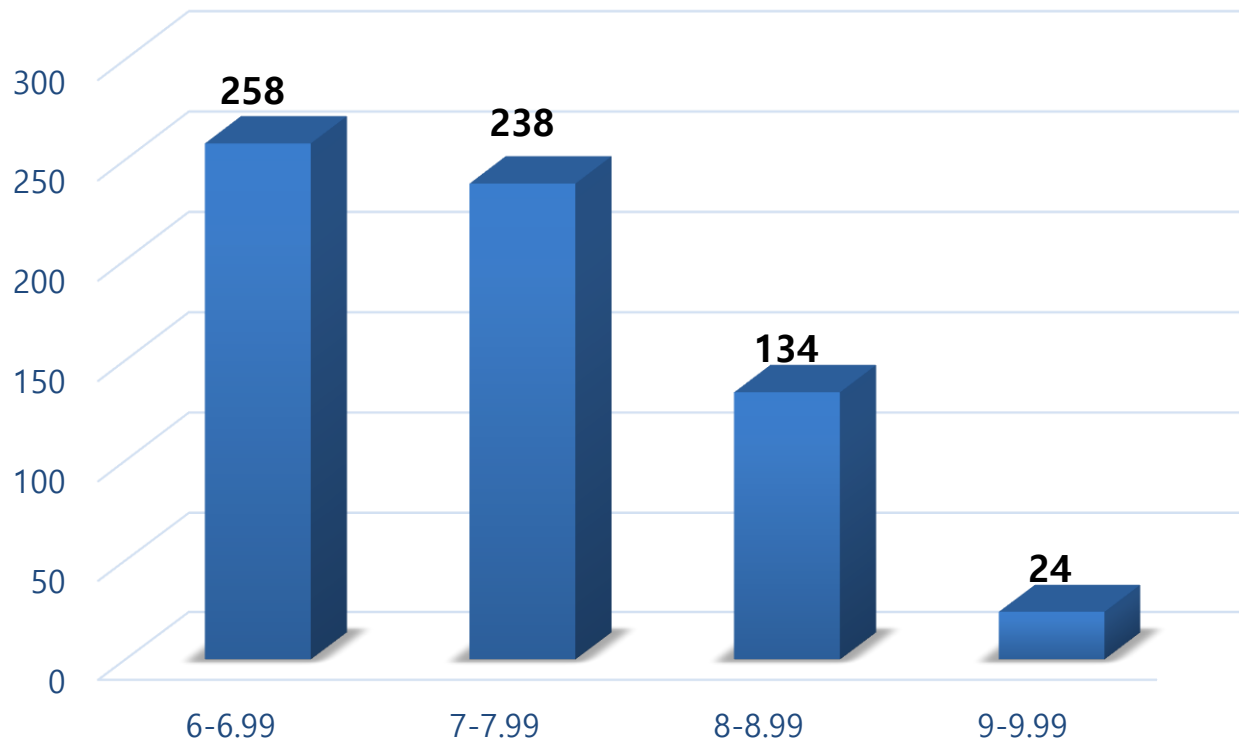

Simularea județeană a examenului de BACALAUREAT

Situația ierarhică pe școli

UNITATEA DE ÎNVĂȚĂMÂNT	6-6.99	7-7.99	8-8.99	9-9.99	ABSENT	ELIMINAT	RESPINS	INSCRIȘI	PREZENȚI	ADMISI	% PROMOVABILITATE
COLEGIUL NAȚIONAL "A. IANCU" BRAD	16	18	15	5	4	1	85	144	140	54	38.57
LICEUL TEORETIC "AUREL VLAICU" ORASTIE	14	13	11	3	1		94	136	135	41	30.37
LICEUL TEORETIC "MIRCEA ELIADE" LUPENI	14	7	12		3		80	116	113	33	29.20
COLEGIUL NAȚIONAL "I.C. BRATIANU" HATEG	19	25	10	2	2		137	195	193	56	29.02
COLEGIUL NAȚIONAL DE INFORMATICA "CARMEN SYLVA" PETROSANI	11	11	5	2			101	130	130	29	22.31
LICEUL TEHNOLOGIC "RETEZAT" URICANI	2	2	4		6		30	44	38	8	21.05
LICEUL TEORETIC "TRAIAN LALESCU" HUNEDOARA	6	10	1		1		65	83	82	17	20.73
LICEUL TEORETIC GHELARI			1		1		4	6	5	1	20.00
LICEUL DE ARTE "SIGISMUND TODUȚĂ" DEVA	6	9	1		3		68	87	84	16	19.05
COLEGIUL TEHNIC DE TRANSPORT FERROVIAR "ANGHEL SALIGNY" SIMERIA	5	2	2		4		40	53	49	9	18.37
COLEGIUL NAȚIONAL SPORTIV "CETATE" DEVA	5	5			6		55	71	65	10	15.38
LICEUL TEHNOLOGIC "MIHAI VITEAZU" VULCAN	16	3			9		105	133	124	19	15.32
LICEUL TEORETIC "SILVIU DRAGOMIR" ILIA	2	1	2		9		31	45	36	5	13.89
LICEUL TEORETIC "TEGLAS GABOR" DEVA	3	1			3		31	38	35	4	11.43
COLEGIUL ECONOMIC "EMANUIL GOJDU" HUNEDOARA	3	4			7		92	106	99	7	7.07
COLEGIUL TEHNIC "C. BRANCUSI" PETRILA	2	3	1		11	1	96	114	103	6	5.83
COLEGIUL TEHNIC "MATEI CORVIN" HUNEDOARA	1	1			9		38	49	40	2	5.00
COLEGIUL TEHNIC "TRANSILVANIA" DEVA	2	2			1		88	93	92	4	4.35
COLEGIUL ECONOMIC "HERMES" PETROSANI	1	1	2		4		110	118	114	4	3.51
LICEUL TEHNOLOGIC "CRISAN" CRISCIOR	1				7		31	39	32	1	3.13
LICEUL TEHNOLOGIC "GRIGORE MOISIL" DEVA		1			12		40	53	41	1	2.44
COLEGIUL TEHNIC "DIMITRIE LEONIDA" PETROSANI					9		29	38	29	0	0.00
COLEGIUL TEHNIC AGR."AL. BORZA" GEOAGIU					9		34	43	34	0	0.00
COLEGIUL TEHNIC ENERGETIC "DRAGOMIR HURMUZESCU" DEVA					8		25	33	25	0	0.00
LICEUL TEHNOLOGIC "CONSTANTIN BURSAN" HUNEDOARA					2		25	27	25	0	0.00
LICEUL TEHNOLOGIC „NICOLAUS OLAHUS,, ORASTIE					5		20	25	20	0	0.00
LICEUL TEHNOLOGIC "OVID DENSUSIANU" CĂLAN					24		14	38	14	0	0.00
LICEUL TEHNOLOGIC LUPENI					3		19	22	19	0	0.00

Situatia mediilor elevilor promovati, pe transe de note

Numar elevi