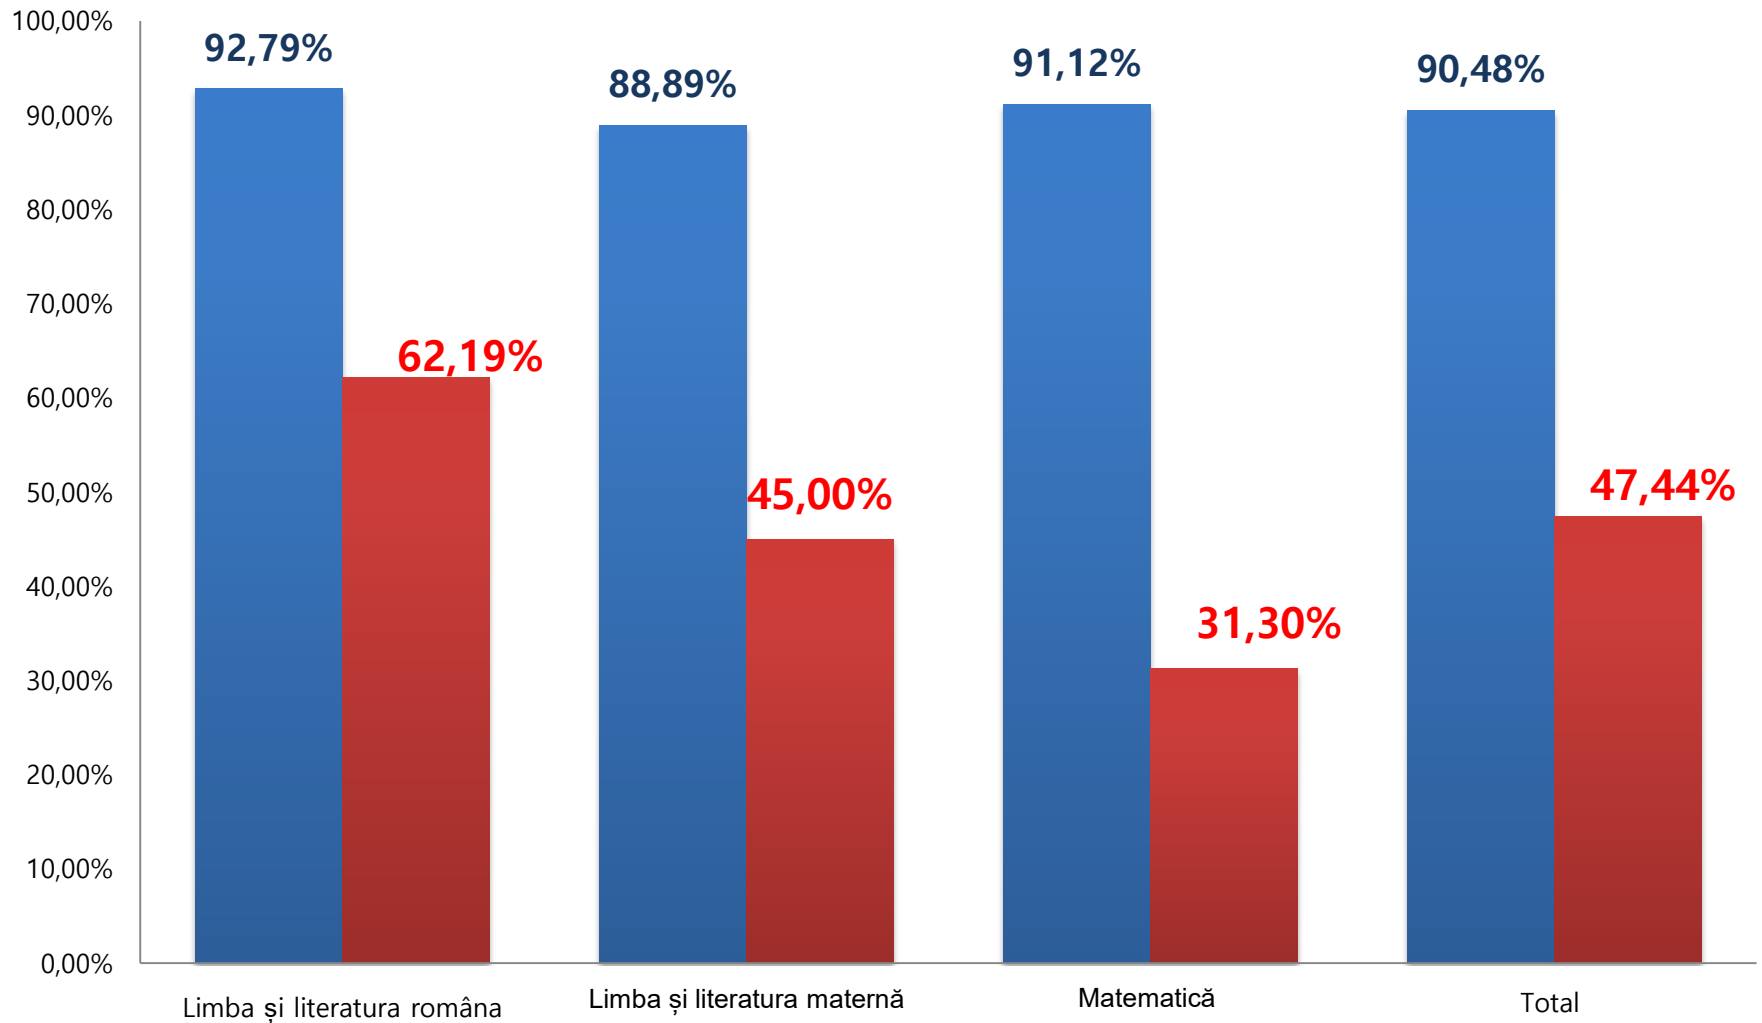

Filiera tehnologică

RESPINS ABSENT ELIMINAT ADMIȘI

Filiera vocațională

RESPINS ABSENT ELIMINAT ADMIȘI

Filiera teoretică

RESPINS ABSENT ELIMINAT ADMIȘI

Analiza rezultatelor simulării județene a

**EVALUĂRII NAȚIONALE
PENTRU
ABSOLVENȚII CLASEI
A VIII-A
ÎN ANUL ȘCOLAR
2018-2019**

Simularea județeană a Evaluării Naționale pentru absolvenții clasei a VIII-a în anul școlar 2018-2019

SITUAȚIA PREZENȚEI PE PROBE

Proba	Elevi înscriși	Elevi prezenți	Elevi neprezențați	Elevi eliminați	% prezență
Limba și literatura română	2984	2769	215	0	92.79%
Limba și literatura maternă	45	40	5	0	88.89%
Matematică	2984	2719	265	0	91.12%
Total	2984	2700	284	0	90.48%

■ Elevi înscriși ■ Elevi prezenți ■ Elevi neprezențați ■ Elevi eliminați ■ >5

Situația procentuală prezență/medii >5

Procentul de prezență ↑

Nr. crt.	UNITATEA DE ÎNVĂȚĂMÎNT	PREZENTI	%>5	PREZENȚA
1	SCOALA GIMNAZIALA LUNCA CERNII DE JOS	2	100.00	100.00%
2	LICEUL TEORETIC "AUREL VLAICU" ORĂȘTIE	29	89.66	100.00%
3	ȘCOALA GIMNAZIALĂ SARMIZEGETUSA	9	77.78	100.00%
4	SCOALA GIMNAZIALA PETROS	19	68.42	100.00%
5	SCOALA GIMNAZIALA RACHITOVA	8	62.50	100.00%
6	ȘCOALA GIMNAZIALĂ „SABIN OPREAN” BUCUREȘCI	7	57.14	100.00%
7	ȘCOALA GIMNAZIALĂ „ION BUTEANU” BUCEȘ	15	53.33	100.00%
8	LICEUL TEHNOLOGIC ”TRANSILVANIA” DEVA	34	44.12	100.00%
9	ȘCOALA GIMNAZIALĂ RÂU DE MORI	20	40.00	100.00%
10	ȘCOALA GIMNAZIALĂ ȘOIMUȘ	18	38.89	100.00%
11	ȘCOALA GIMNAZIALĂ „PREOT IOSIF COMȘA,, RIBIȚA	12	33.33	100.00%
12	ȘCOALA GIMNAZIALĂ NR.3 LUPENI	72	30.56	100.00%
13	SCOALA GIMNAZIALA BAITA	24	29.17	100.00%
14	ȘCOALA GIMNAZIALĂ CERTEJU DE SUS	15	20.00	100.00%
15	ȘCOALA GIMNAZIALĂ BRETEA ROMÂNĂ	17	17.65	100.00%
16	SCOALA GIMNAZIALA NICOLAE TIC BRANISCA	6	0.00	100.00%
17	COLEGIUL ECONOMIC "EMANIUL GOJDU" HUNEDOARA	111	39.64	99.11%
18	LICEUL DE ARTE "SIGISMUND TODUȚĂ" DEVA	72	66.67	98.63%
19	COLEGIUL NATIONAL PEDAGOGIC "REGINA MARIA" DEVA	116	73.28	98.31%