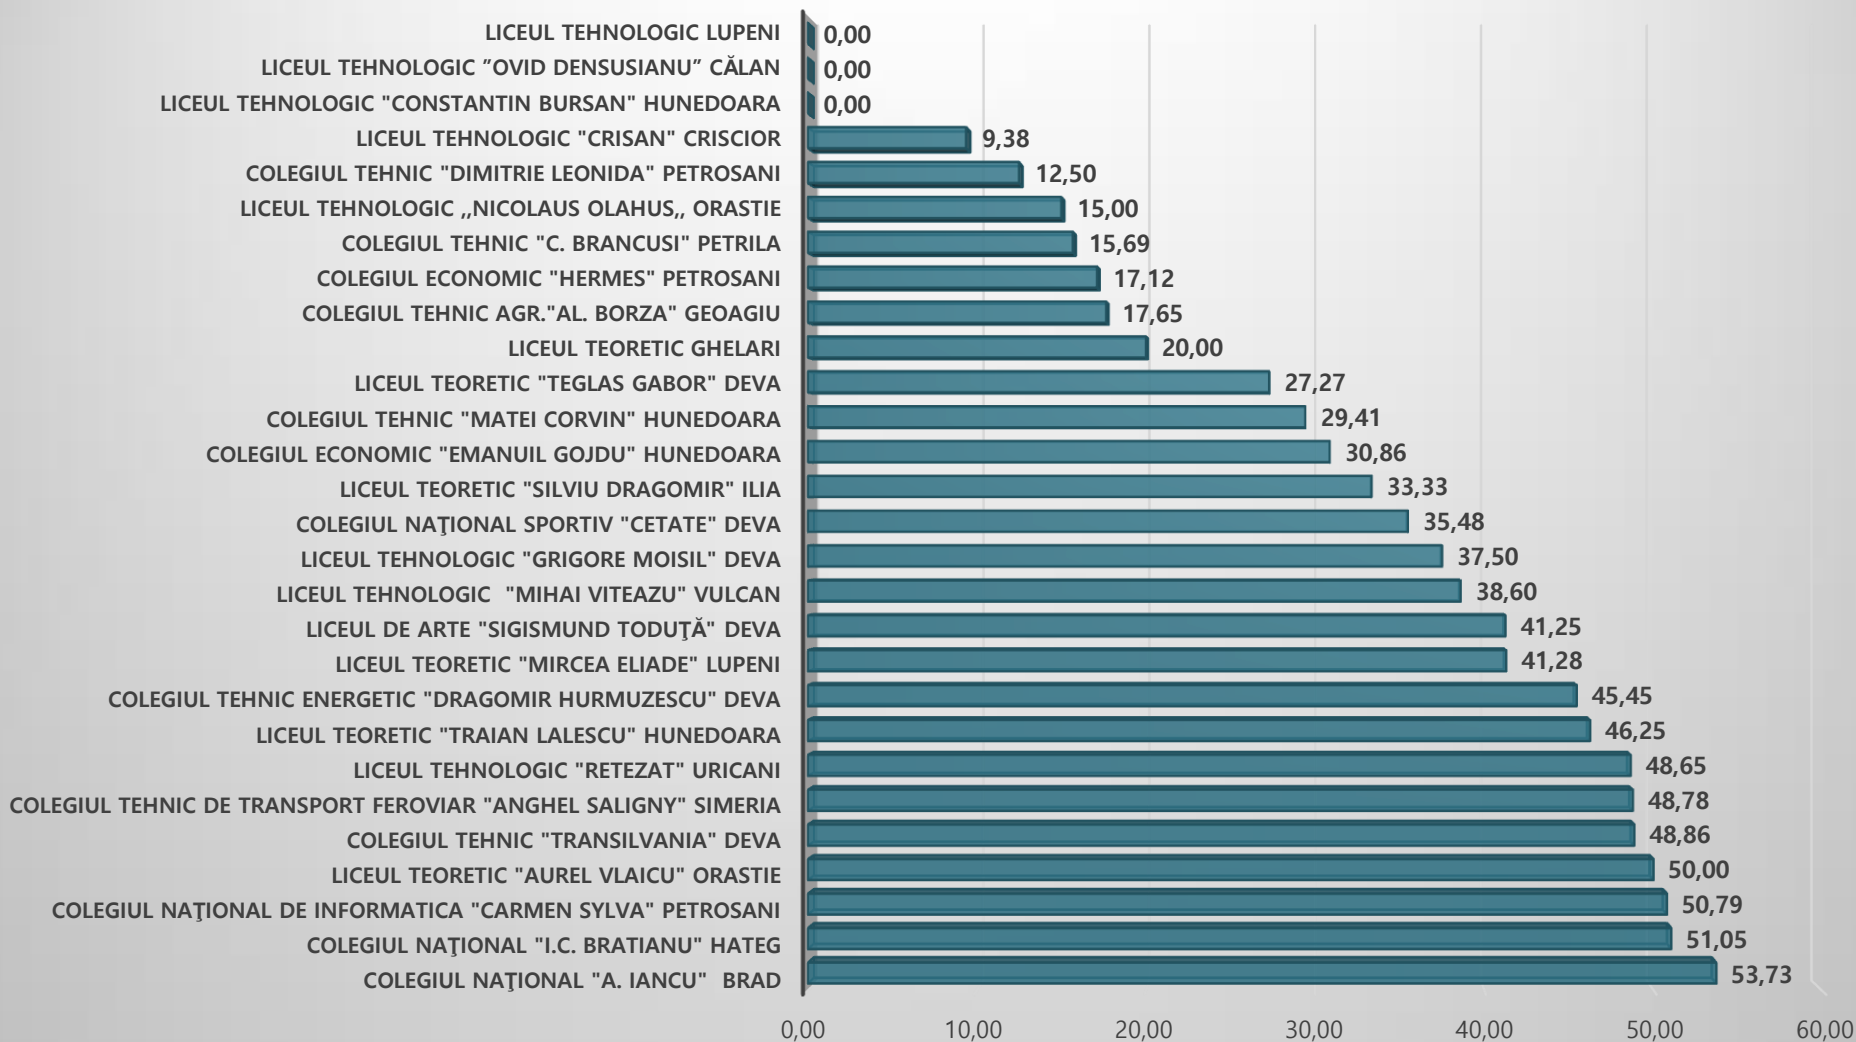

Promovabilitate proba Ec)

**P
R
O
B
A**

Ed)

UNITATEA DE ÎNVATAMANT	ÎNSCRIȘI	PREZENȚI	ABSENT	% PROMOVABILITATE
LICEUL TEORETIC "TRAIAN LALESCU" HUNEDOARA	144	121	23	72.73
COLEGIUL NAȚIONAL "A. IANCU" BRAD	116	111	5	69.37
LICEUL TEORETIC "MIRCEA ELIADE" LUPENI	136	134	2	68.66
LICEUL TEORETIC "AUREL VLAICU" ORASTIE	71	61	10	60.66
COLEGIUL NAȚIONAL DE INFORMATICA "CARMEN SYLVA" PETROSANI	83	70	13	58.57
LICEUL DE ARTE "SIGISMUND TODUȚĂ" DEVA	49	34	15	55.88
COLEGIUL NAȚIONAL "I.C. BRATIANU" HATEG	44	31	13	51.61
LICEUL TEHNOLOGIC "MIHAI VITEAZU" VULCAN	45	36	9	50.00
LICEUL TEHNOLOGIC "CONSTANTIN BURSAN" HUNEDOARA	133	108	25	47.22
COLEGIUL TEHNIC DE TRANSPORT FERROVIAR "ANGHEL SALIGNY" SIMEIRIA	195	188	7	46.28
LICEUL TEORETIC "SILVIU DRAGOMIR" ILIA	130	126	4	44.44
COLEGIUL ECONOMIC "EMANUIL GOJDU" HUNEDOARA	53	43	10	44.19
LICEUL TEORETIC "TEGLAS GABOR" DEVA	53	37	16	43.24
COLEGIUL TEHNIC "TRANSILVANIA" DEVA	87	78	9	42.31
COLEGIUL TEHNIC "DIMITRIE LEONIDA" PETROSANI	114	89	25	33.71
LICEUL TEHNOLOGIC "RETEZAT" URICANI	6	4	2	25.00
LICEUL TEHNOLOGIC "OVID DENSUSIANU" CĂLAN	106	73	33	24.66
COLEGIUL NAȚIONAL SPORTIV "CETATE" DEVA	38	22	16	22.73
COLEGIUL ECONOMIC "HERMES" PETROSANI	38	11	27	18.18
COLEGIUL TEHNIC AGR."AL. BORZA" GEOAGIU	118	105	13	18.10
COLEGIUL TEHNIC ENERGETIC "DRAGOMIR HURMUZESCU" DEVA	38	34	4	17.65
COLEGIUL TEHNIC "MATEI CORVIN" HUNEDOARA	93	85	8	10.59
COLEGIUL TEHNIC "C. BRANCUSI" PETRILA	33	21	12	9.52
LICEUL TEHNOLOGIC "GRIGORE MOISIL" DEVA	27	18	9	5.56
LICEUL TEORETIC GHELARI	25	20	5	5.00
LICEUL TEHNOLOGIC „NICOLAUS OLAHUS,, ORASTIE	43	29	14	3.45
LICEUL TEHNOLOGIC LUPENI	39	29	10	3.45