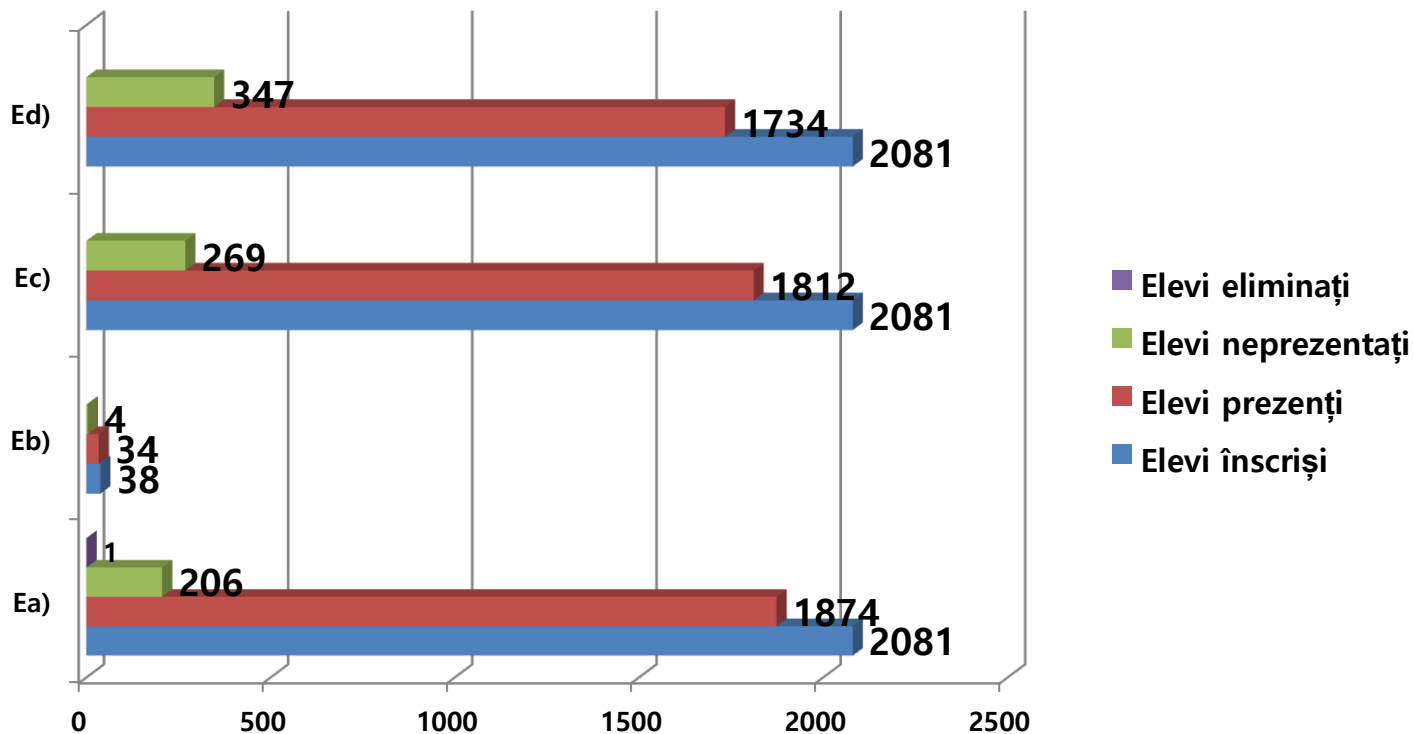

Analiza rezultatelor simulării județene a examenelor naționale 2018-2019

1. BACALAUREAT NAȚIONAL

Simularea județeană a examenului de BACALAUREAT

SITUAȚIA PREZENȚEI PE PROBE

Proba	Elevi înscriși	Elevi prezenți	Elevi neprezenți	Elevi eliminați	% prezență
Ea)	2081	1874	206	1	90.05%
Eb)	38	34	4		89.47%
Ec)	2081	1812	269	1	87.07%
Ed)	2081	1734	347		83.33%