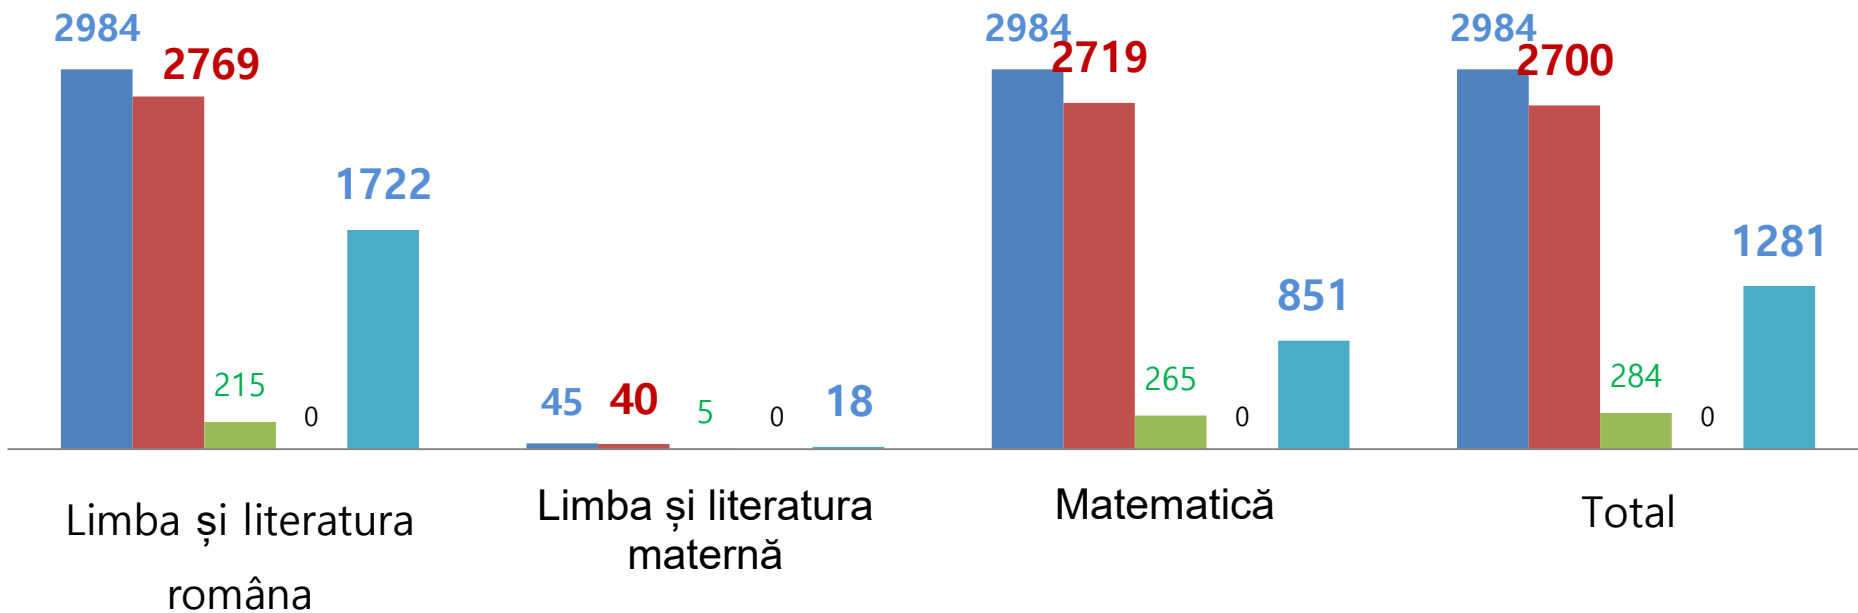

Proba	Elevi înscriși	Elevi prezenți	Elevi neprezențați	Elevi eliminați	% prezență
Limba și literatura română	2984	2769	215	0	92.79%
Limba și literatura maternă	45	40	5	0	88.89%
Matematică	2984	2719	265	0	91.12%
Total	2984	2700	284	0	90.48%

■ Elevi înscriși ■ Elevi prezenți ■ Elevi neprezențați ■ Elevi eliminați ■ >5