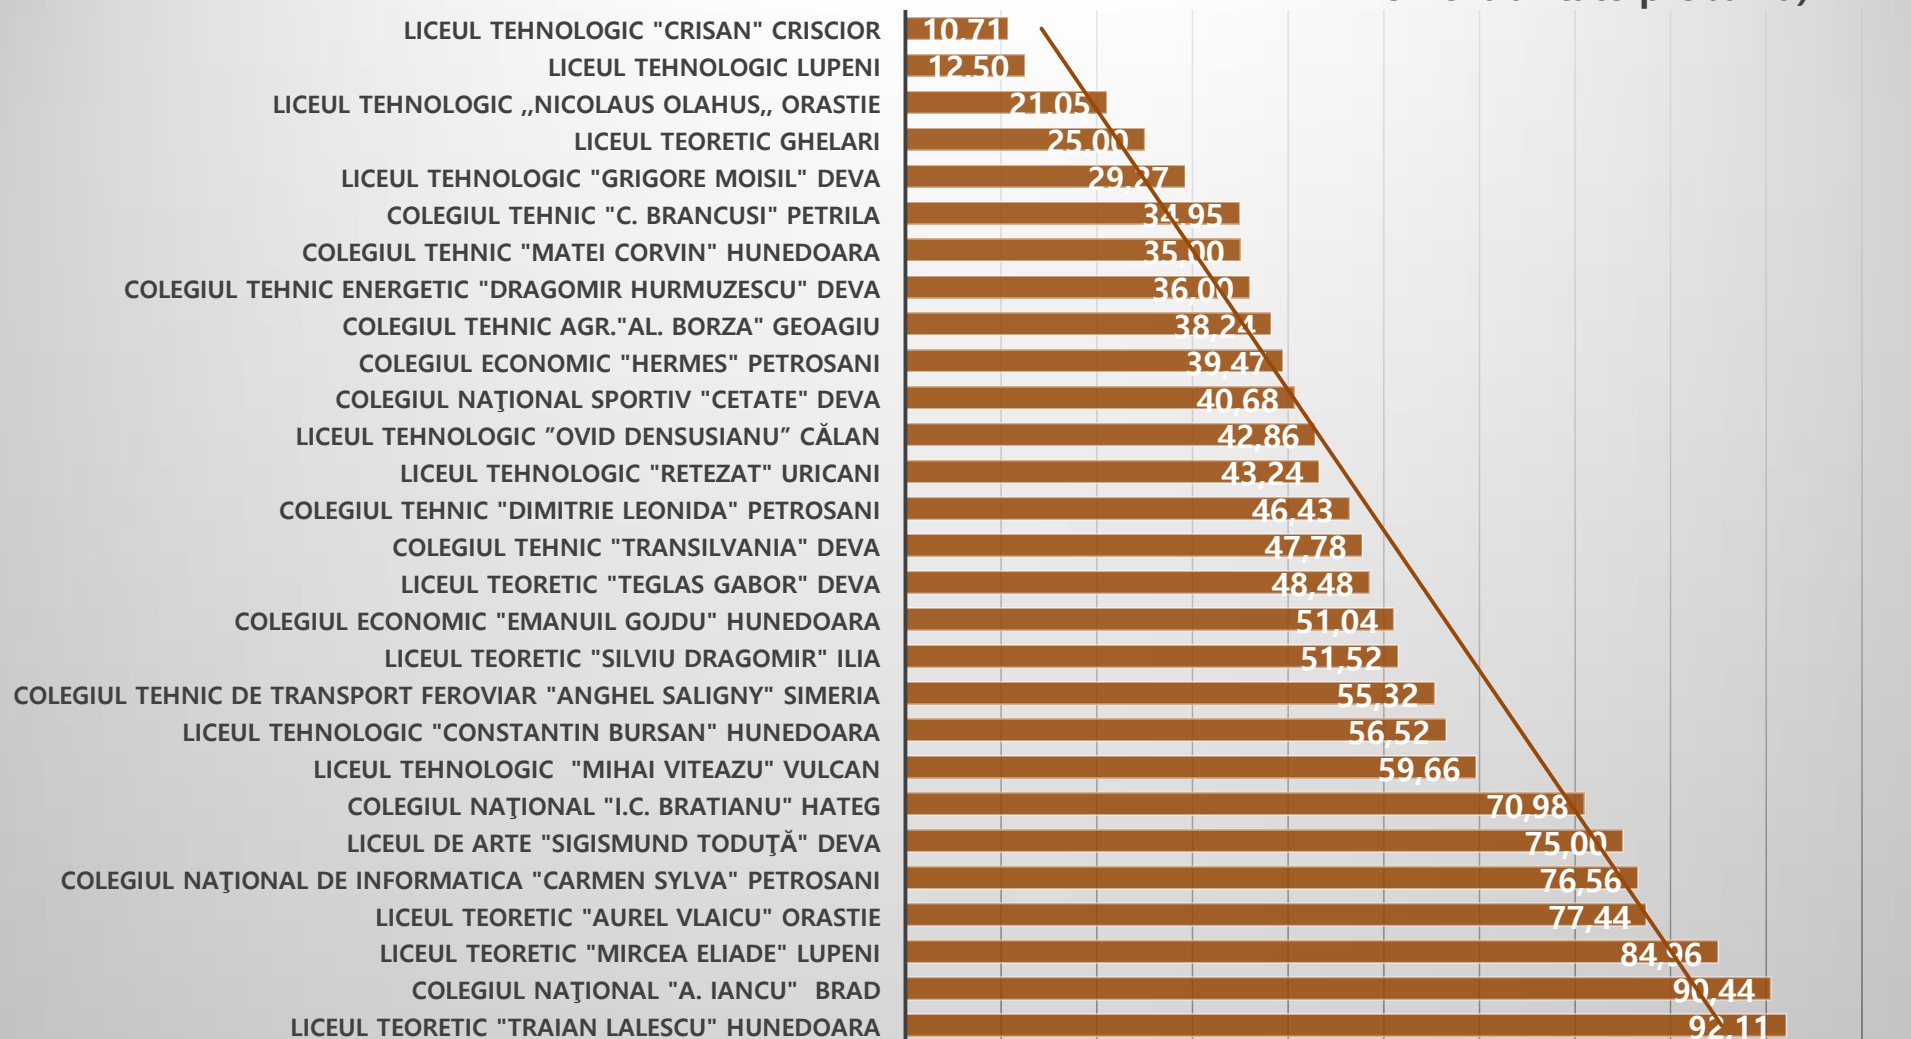

**P
R
O
B
A

Ea)**

	ÎNSCRIȘI	PREZENTI	ABSENT	ELIMINAT	% PROMOVABILITATE
LICEUL TEORETIC "TRAIAN LALESCU" HUNEDOARA	83	76	7		92.11
COLEGIUL NAȚIONAL "A. IANCU" BRAD	144	136	8	1	90.44
LICEUL TEORETIC "MIRCEA ELIADE" LUPENI	116	113	3		84.96
LICEUL TEORETIC "AUREL VLAICU" ORASTIE	136	133	3		77.44
COLEGIUL NAȚIONAL DE INFORMATICA "CARMEN SYLVA" PETROSANI	130	128	2		76.56
LICEUL DE ARTE "SIGISMUND TODUȚĂ" DEVA	87	84	3		75.00
COLEGIUL NAȚIONAL "I.C. BRATIANU" HATEG	195	193	2		70.98
LICEUL TEHNOLOGIC "MIHAI VITEAZU" VULCAN	133	119	14		59.66
LICEUL TEHNOLOGIC "CONSTANTIN BURSAN" HUNEDOARA	27	23	4		56.52
COLEGIUL TEHNIC DE TRANSPORT FERROVIAR "ANGHEL SALIGNY" SIMERIA	53	47	6		55.32
LICEUL TEORETIC "SILVIU DRAGOMIR" ILIA	45	33	12		51.52
COLEGIUL ECONOMIC "EMANUIL GOJDU" HUNEDOARA	106	96	10		51.04
LICEUL TEORETIC "TEGLAS GABOR" DEVA	38	33	5		48.48
COLEGIUL TEHNIC "TRANSILVANIA" DEVA	93	90	3		47.78
COLEGIUL TEHNIC "DIMITRIE LEONIDA" PETROSANI	38	28	10		46.43
LICEUL TEHNOLOGIC "RETEZAT" URICANI	44	37	7		43.24
LICEUL TEHNOLOGIC "OVID DENSUSIANU" CĂLAN	38	14	24		42.86
COLEGIUL NAȚIONAL SPORTIV "CETATE" DEVA	71	59	12		40.68
COLEGIUL ECONOMIC "HERMES" PETROSANI	118	114	4		39.47
COLEGIUL TEHNIC AGR."AL. BORZA" GEOAGIU	43	34	9		38.24
COLEGIUL TEHNIC ENERGETIC "DRAGOMIR HURMUZESCU" DEVA	33	25	8		36.00
COLEGIUL TEHNIC "MATEI CORVIN" HUNEDOARA	49	40	9		35.00
COLEGIUL TEHNIC "C. BRANCUSI" PETRILA	114	103	11	1	34.95
LICEUL TEHNOLOGIC "GRIGORE MOISIL" DEVA	53	41	12		29.27
LICEUL TEORETIC GHELARI	6	4	2		25.00
LICEUL TEHNOLOGIC „NICOLAUS OLAHUS,, ORASTIE	25	19	6		21.05
LICEUL TEHNOLOGIC LUPENI	22	16	6		12.50
LICEUL TEHNOLOGIC "CRISAN" CRISCIOR	39	28	11		10.71

Promovabilitate proba Ea)