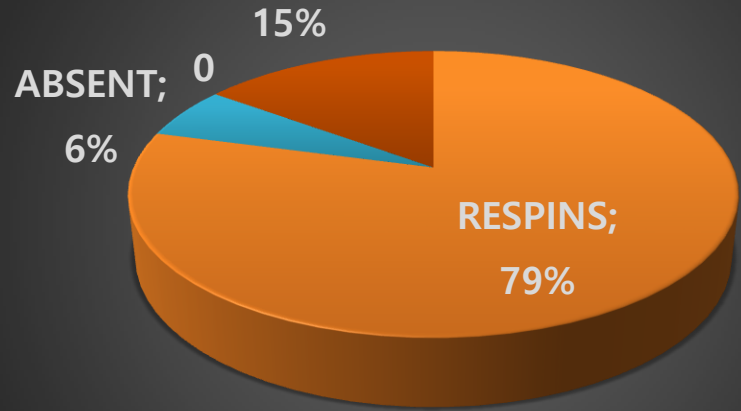

Filiera vocațională