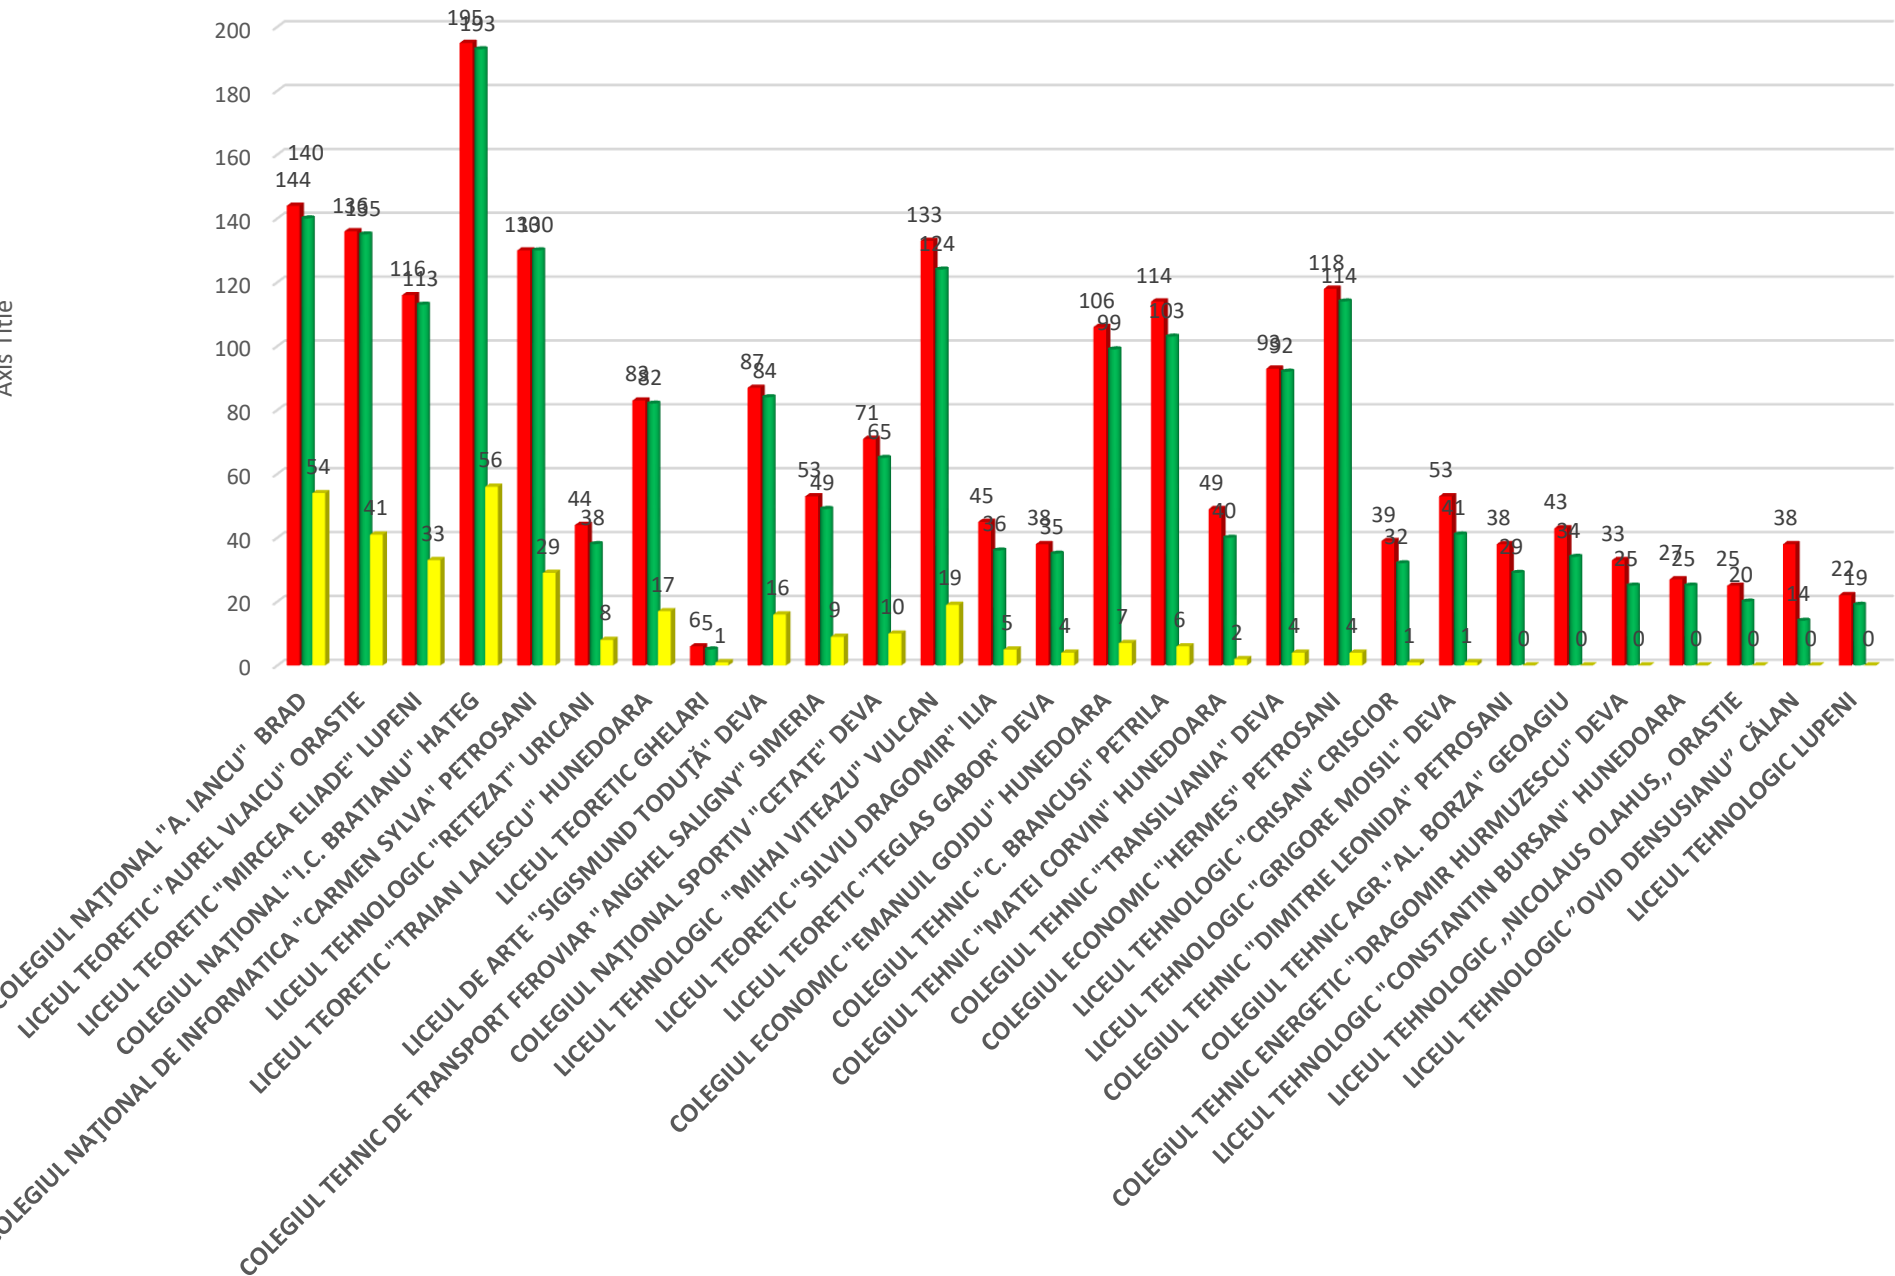

Statistica simulare județeană a examenului național de BACALAUREAT

AXIS TITLE

■ INSCRIȘI

■ PREZENȚI

■ ADMISI

Simularea județeană a examenului de BACALAUREAT

FILIERA-PROFILUL	ÎNSCRIȘI	RESPINȘI	ABSENTI	ELIMINATI	6-6.99	7-7.99	8-8.99	9-9.99	ADMIȘI
Tehnologică	863	725	111		10	11	6		27
Resurse	99	79	20						
Sevicii	458	393	44		7	8	6		21
Tehnic	306	253	47		3	3			6
Teoretică	1029	714	41	2	107	93	60	12	272
Real	637	476	32	2	42	47	32	6	127
Uman	392	238	9		65	46	28	6	145
Vocațională	187	148	11		12	15	1		28
Artistic	87	68	3		6	9	1		16
Sportiv	100	80	8		6	6			12
Total	2079	1587	163	2	129	119	67	12	327