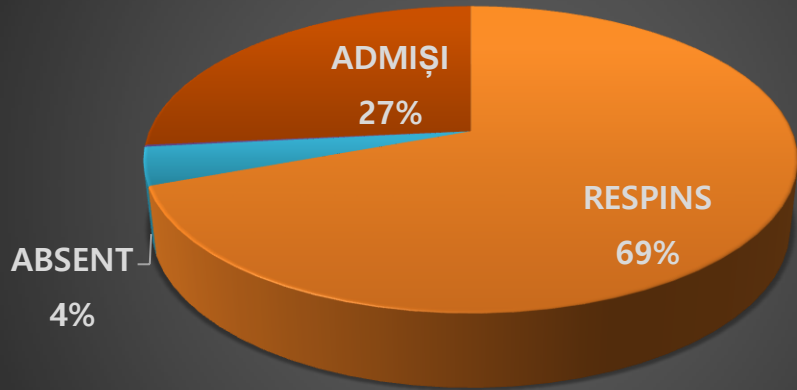

FILIERA-PROFILUL	ÎNSCRIȘI	RESPINȘI	ABSENTI	ELIMINATI	6-6.99	7-7.99	8-8.99	9-9.99	ADMIȘI
Tehnologică	863	725	111		10	11	6		27
Resurse	99	79	20						
Sevicii	458	393	44		7	8	6		21
Tehnic	306	253	47		3	3			6
Teoretică	1029	714	41	2	107	93	60	12	272
Real	637	476	32	2	42	47	32	6	127
Uman	392	238	9		65	46	28	6	145
Vocațională	187	148	11		12	15	1		28
Artistic	87	68	3		6	9	1		16
Sportiv	100	80	8		6	6			12
Total	2079	1587	163	2	129	119	67	12	327

Filiera tehnologică

RESPINS ABSENT ELIMINAT ADMIȘI

Filiera vocațională

RESPINS ABSENT ELIMINAT ADMIȘI

Filiera teoretică

RESPINS ABSENT ELIMINAT ADMIȘI

Analiza rezultatelor simulării județene a

**EVALUĂRII NAȚIONALE
PENTRU
ABSOLVENȚII CLASEI
A VIII-A
ÎN ANUL ȘCOLAR
2018-2019**

Simularea județeană a Evaluării Naționale pentru absolvenții clasei a VIII-a în anul școlar 2018-2019

SITUAȚIA PREZENȚEI PE PROBE

Proba	Elevi înscriși	Elevi prezenți	Elevi neprezențați	Elevi eliminați	% prezență
Limba și literatura română	2984	2769	215	0	92.79%
Limba și literatura maternă	45	40	5	0	88.89%
Matematică	2984	2719	265	0	91.12%
Total	2984	2700	284	0	90.48%