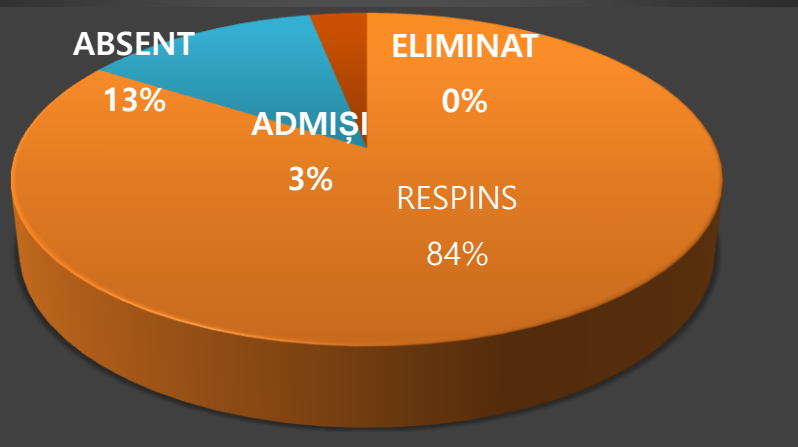

Filiera tehnologică